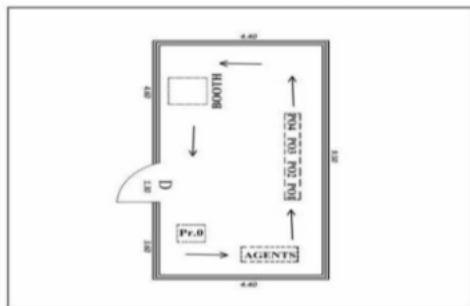

Google Map View

Polling Station Building Front View

Polling Station Front View

Cad View

Key MAP View

Minimum Basic Facility (Please ✓)	Water	Ramp	Plug Points	Toilet	Health Care
	✓	✓	✓	✓	✓

சட்டமன்றத் தொகுதியின் எண் மற்றும் பெயர் : 161-மயிலாடுதுறை பிரிவு எண் மற்றும் பெயர் 1-குத்தாலம் (பே), நார் சந்து (புதுநகர்) வார்டு:6