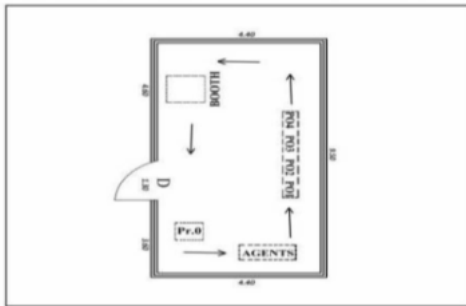

Google Map View

Polling Station Building Front View

Polling Station Front View

Cad View

Key MAP View

Minimum Basic Facility (Please ✓)	Water	Ramp	Plug Points	Toilet	Health Care
	✓	✓	✓	✓	✓

சட்டமன்றத் தொகுதியின் எண் மற்றும் பெயர் : 161-மயிலாடுதுறை  
பிரிவு எண் மற்றும் பெயர் 1-குத்தாலம் (பே), சட்டையப்பர் கோயில் தெரு வார்டு:3