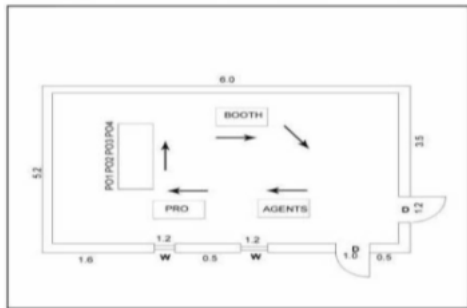

Google Map View

Polling Station Building Front View

Polling Station Front View

Cad View

Key MAP View

Minimum Basic Facility (Please ✓)	Water	Ramp	Plug Points	Toilet	Health Care
	✓	✓	✓	✓	✓

சட்டமன்றத் தொகுதியின் எண் மற்றும் பெயர் : 161-மயிலாடுதுறை
பிரிவு எண் மற்றும் பெயர் 1-குத்தாலம் (பே), உத்திர கீழவீதி வார்டு:1