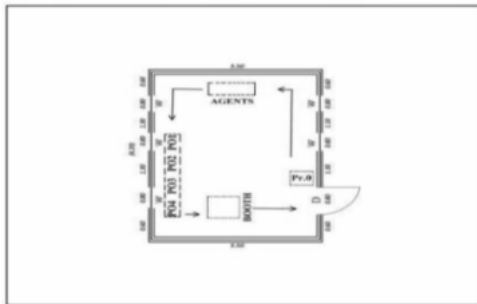

Google Map View

Polling Station Building Front View

Polling Station Front View

Cad View

Key MAP View

Minimum Basic Facility (Please ✓)	Water	Ramp	Plug Points	Toilet	Health Can
	✓	✓	✓	✓	✓

சட்டமன்றத் தொகுதியின் எண் மற்றும் பெயர் : 161-மயிலாடுதுறை
பிரிவு எண் மற்றும் பெயர் 1-குத்தாலம் (பே), சாந்தாராம் ரோடு வார்டு:9