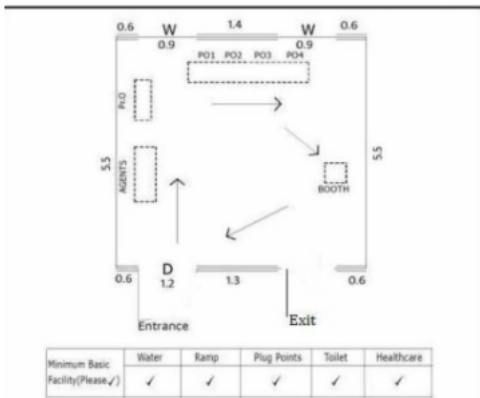

Cad View

Key MAP View