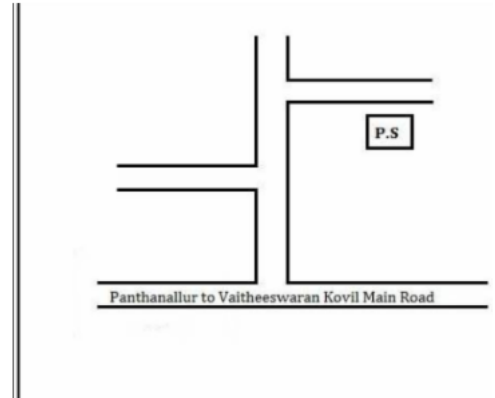

Cad View

Key MAP View