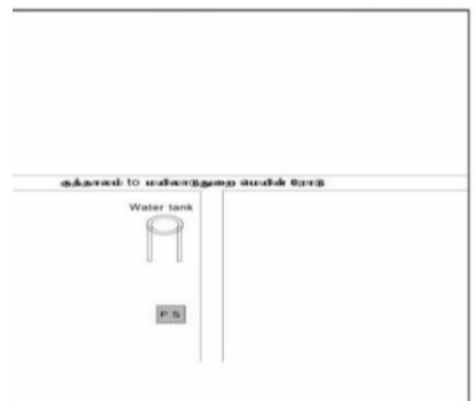

வாக்காளர் பதிவு அலுவலரின்
கையொப்பம்

Nazri Naksha

Google Map View

Polling Station Building Front View

Polling Station Front View

Cad View

Key MAP View

Minimum Basic Facility (Please ✓)	Water	Ramp	Plug Points	Toilet	Health Care
	✓	✓	✓	✓	✓