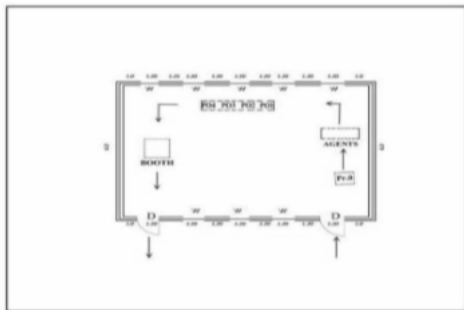

Google Map View

Polling Station Building Front View

Polling Station Front View

Cad View

Key MAP View

Minimum Basic Facility (Please ✓)	Water	Ramp	Plug Points	Toilet	Health Care
	✓	✓	✓	✓	✓

1 பெயர் : நிரோஷா கணவர் பெயர்: சின்னதங்கம் வீட்டு எண் : 1 வயது : 35 பாலினம் : பெண் Photo is available	NCC0696831	2 பெயர் : ரேவன்ராஜ் தந்தை பெயர்: சங்கரன் வீட்டு எண் : 1-1 வயது : 30 பாலினம் : ஆண் Photo is available	NCC0799692	3 பெயர் : ராமமூர்த்தி தந்தை பெயர்: வாசுதேவன் வீட்டு எண் : 1-207 வயது : 47 பாலினம் : ஆண் Photo is available	BLW2020048
4 பெயர் : ராமகிருஷ்ணன் தந்தை பெயர்: ராமலிங்கம் வீட்டு எண் : 3 வயது : 27 பாலினம் : ஆண் Photo is available	NCC1137074	5 பெயர் : கலா கணவர் பெயர்: தியாகராஜன் வீட்டு எண் : 4 வயது : 39 பாலினம் : பெண் Photo is available	NCC2092120	6 பெயர் : சீதாலெட்சுமி தந்தை பெயர்: ஜீவானந்தம் வீட்டு எண் : 5 வயது : 28 பாலினம் : பெண் Photo is available	NCC1047471
7 பெயர் : மாலதி கணவர் பெயர்: திருஞானம் வீட்டு எண் : 8 வயது : 61 பாலினம் : பெண் Photo is available	NCC1259894	8 பெயர் : கோகுல்தாஸ் தந்தை பெயர்: குமார் வீட்டு எண் : 15 வயது : 25 பாலினம் : ஆண் Photo is available	NCC2030195	9 பெயர் : சுரேஷ் தந்தை பெயர்: முருகபாண்டியன் வீட்டு எண் : 21 வயது : 26 பாலினம் : ஆண் Photo is available	NCC1963107
10 பெயர் : விஜயபாலன் தந்தை பெயர்: சாமிதுரை வீட்டு எண் : 23 வயது : 38 பாலினம் : ஆண் Photo is available	NCC1047349	11 பெயர் : ஆறுமுகம் தந்தை பெயர்: பாவாடை வீட்டு எண் : 49 வயது : 46 பாலினம் : ஆண் Photo is available	NCC1137017	12 பெயர் : கணேசன் தந்தை பெயர்: வீரமுத்து வீட்டு எண் : 51 வயது : 53 பாலினம் : ஆண் Photo is available	NCC0096586
13 பெயர் : இளங்கோவன் தந்தை பெயர்: நாகராஜன் வீட்டு எண் : 51 வயது : 36 பாலினம் : ஆண் Photo is available	NCC0096578	14 பெயர் : அருண் பிரசாத் தந்தை பெயர்: குணசேகரன் வீட்டு எண் : 100ஏ வயது : 23 பாலினம் : ஆண் Photo is available	NCC2031672	15 பெயர் : வினோதா தந்தை பெயர்: வீரமணி வீட்டு எண் : 146 வயது : 31 பாலினம் : பெண் Photo is available	NCC1047414
16 பெயர் : வினோ பூர் தந்தை பெயர்: வீரமணி வீட்டு எண் : 146 வயது : 28 பாலினம் : பெண் Photo is available	NCC1047315	17 பெயர் : சீதாலெட்சுமி தந்தை பெயர்: குருசாமி வீட்டு எண் : 148 வயது : 22 பாலினம் : பெண் Photo is available	NCC2030252	18 பெயர் : இராஜிவ் தந்தை பெயர்: குமார் வீட்டு எண் : 151 வயது : 22 பாலினம் : ஆண் Photo is available	NCC2030211
19 பெயர் : அன்பரசன் தந்தை பெயர்: கலியமூர்த்தி வீட்டு எண் : 162 வயது : 34 பாலினம் : ஆண் Photo is available	NCC1047497	20 பெயர் : லதா கணவர் பெயர்: சக்திவேல் வீட்டு எண் : 163 வயது : 29 பாலினம் : பெண் Photo is available	NCC1047448	21 பெயர் : ராஜசேகரன் தந்தை பெயர்: சிவகுமார் வீட்டு எண் : 165 வயது : 22 பாலினம் : ஆண் Photo is available	NCC2030245
22 பெயர் : திவ்யா கணவர் பெயர்: ஜீவா வீட்டு எண் : 172 வயது : 36 பாலினம் : பெண் Photo is available	NCC1047521	23 பெயர் : சின்னதங்கம் தந்தை பெயர்: பாவாடை வீட்டு எண் : 204 வயது : 45 பாலினம் : ஆண் Photo is available	BLW2020097	24 பெயர் : விக்னேஷ்வரன் தந்தை பெயர்: இராமலிங்கம் வீட்டு எண் : 204 வயது : 31 பாலினம் : ஆண் Photo is available	NCC0696856
25 பெயர் : சுசித்ரா கணவர் பெயர்: சங்கர் வீட்டு எண் : 206 வயது : 55 பாலினம் : பெண் Photo is available	BLW1287473	26 பெயர் : ரெங்கநாயசி கணவர் பெயர்: வாசுதேவன் வீட்டு எண் : 207 வயது : 75 பாலினம் : பெண் Photo is available	NCC1760941	27 பெயர் : துரை ராஜன் தந்தை பெயர்: வாசுதேவன் வீட்டு எண் : 207 வயது : 57 பாலினம் : ஆண் Photo is available	NCC0096560
28 பெயர் : மலர்விழி கணவர் பெயர்: துரை ராஜன் வீட்டு எண் : 207 வயது : 48 பாலினம் : பெண் Photo is available	NCC0096552	29 பெயர் : ராணி கணவர் பெயர்: ராமமூர்த்தி வீட்டு எண் : 207 வயது : 30 பாலினம் : பெண் Photo is available	NCC1858877	30 பெயர் : சோனா தந்தை பெயர்: சங்கரன் வீட்டு எண் : 333 வயது : 29 பாலினம் : பெண் Photo is available	NCC1047372