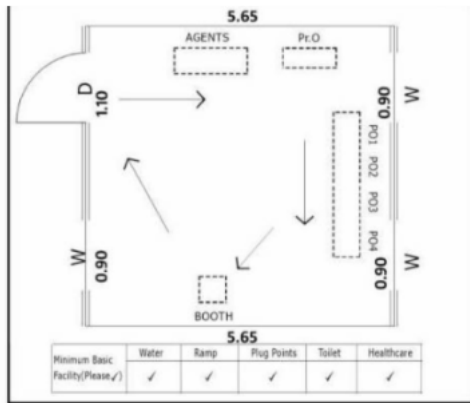

Cad View

Key MAP View