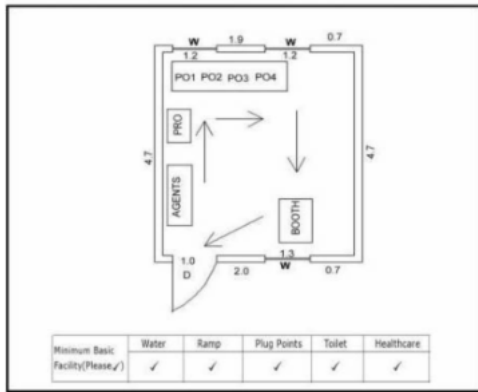

வாக்காளர் பதிவு அலுவலரின்
கையொப்பம்

Nazri Naksha

Google Map View

Polling Station Building Front View

Polling Station Front View

Cad View

Key MAP View

| | | | | | |
|------------------------------------------------------------------------------------------------------------|----------------------------------|------------------------------------------------------------------------------------------------------|----------------------------------|----------------------------------------------------------------------------------------------------------|----------------------------------|
| 1 பெயர் : முருகன் தந்தை பெயர்: நடேசன் வீட்டு எண் : 1 வயது : 67 பாலினம் : ஆண் | NCC0800698 Photo is available | 2 பெயர் : விஜயகுமார் தந்தை பெயர்: கணபதி வீட்டு எண் : 1 வயது : 66 பாலினம் : ஆண் | NCC0930057 Photo is available | 3 பெயர் : ரேவதி கணவர் பெயர்: வாசு வீட்டு எண் : 1 வயது : 49 பாலினம் : பெண் | NCC0606533 Photo is available |
| 4 பெயர் : செல்வி தந்தை பெயர்: ஜான்செல்வராஜ் வீட்டு எண் : 1 வயது : 47 பாலினம் : பெண் | NCC0800565 Photo is available | 5 பெயர் : புஷ்பவள்ளி கணவர் பெயர்: மதியழகன் வீட்டு எண் : 1 வயது : 45 பாலினம் : பெண் | NCC0930123 Photo is available | 6 பெயர் : நீலகண்டன் தந்தை பெயர்: சுந்தரேசன் வீட்டு எண் : 1 வயது : 45 பாலினம் : ஆண் | NCC1080167 Photo is available |
| 7 பெயர் : செந்தில் குமார் முருகன் தந்தை பெயர்: முருகன் வீட்டு எண் : 1 வயது : 37 பாலினம் : ஆண் | NCC0800532 Photo is available | 8 பெயர் : பவித்ரா தந்தை பெயர்: ஜெயக்குமார் வீட்டு எண் : 1 வயது : 33 பாலினம் : பெண் | NCC0697599 Photo is available | 9 பெயர் : திலகலதி தந்தை பெயர்: பழனிவேல் வீட்டு எண் : 1 வயது : 32 பாலினம் : பெண் | NCC0800516 Photo is available |
| 10 பெயர் : டெல்சி தந்தை பெயர்: பிரகாஷ் வீட்டு எண் : 1 வயது : 31 பாலினம் : பெண் | NCC0800474 Photo is available | S 11 பெயர் : செளமியா தந்தை பெயர்: சந்திரமோகன் வீட்டு எண் : 1 வயது : 30 பாலினம் : பெண் | NCC0930024 Photo is available | 12 பெயர் : ராஜேஸ்வரி தந்தை பெயர்: மனோகரன் வீட்டு எண் : 1 வயது : 28 பாலினம் : பெண் | NCC1080175 Photo is available |
| 13 பெயர் : ஜெயகுமார் தந்தை பெயர்: ரெங்கசாமி வீட்டு எண் : 1-1 வயது : 44 பாலினம் : ஆண் | NCC0697540 Photo is available | 14 பெயர் : ராஜ்குமார் தந்தை பெயர்: ராஜா வீட்டு எண் : 1-1 வயது : 31 பாலினம் : ஆண் | NCC0697557 Photo is available | 15 பெயர் : சுவாதி தந்தை பெயர்: சுப்ரமணியன் வீட்டு எண் : 1/10 வயது : 29 பாலினம் : ஆண் | YDW0848762 Photo is available |
| 16 பெயர் : கிருஷ்ணா தந்தை பெயர்: சண்முகம் வீட்டு எண் : 1/14 பி வயது : 38 பாலினம் : ஆண் | NNE0203489 Photo is available | 17 பெயர் : விபிந்தாஜ் தந்தை பெயர்: பீட்டர் வீட்டு எண் : 1-33 வயது : 31 பாலினம் : ஆண் | NCC0697722 Photo is available | 18 பெயர் : ஜெகதீஸ்வரன் தந்தை பெயர்: நாகராஜ் வீட்டு எண் : 1/38ஏ வயது : 19 பாலினம் : ஆண் | NCC2265536 Photo is available |
| 19 பெயர் : சுவிதாலர்ஷினி தந்தை பெயர்: சுரேஷ்பாபு வீட்டு எண் : 1/57 வயது : 19 பாலினம் : பெண் | NCC2267367 Photo is available | 20 பெயர் : மேகலா தந்தை பெயர்: பெருமாள் வீட்டு எண் : 1/106 வயது : 24 பாலினம் : பெண் | ZBS2616936 Photo is available | 21 பெயர் : சண்முகசுந்தரம் தந்தை பெயர்: சாமிநாதன் வீட்டு எண் : 1-112 வயது : 40 பாலினம் : ஆண் | NCC0377010 Photo is available |
| 22 பெயர் : இராஜாமணி தந்தை பெயர்: அகோரம் பிள்ளை வீட்டு எண் : 1-122 வயது : 34 பாலினம் : ஆண் | NCC0377069 Photo is available | 23 பெயர் : சதீஷ் தந்தை பெயர்: குமார் வீட்டு எண் : 1/124 வயது : 26 பாலினம் : ஆண் | NCC1271493 Photo is available | S 24 பெயர் : கிருத்திகா தாயின் பெயர்: ராஜேஸ்வரி வீட்டு எண் : 1-26 வயது : 35 பாலினம் : பெண் | NCC0376525 Photo is available |
| 25 பெயர் : கார்த்திக் தந்தை பெயர்: பாலசுப்பிரமணியன் வீட்டு எண் : 1-128 வயது : 31 பாலினம் : ஆண் | NCC0697672 Photo is available | S 26 பெயர் : கார்த்தி தந்தை பெயர்: மகாலிங்கம் வீட்டு எண் : 1-139 வயது : 34 பாலினம் : ஆண் | NCC0376442 Photo is available | 27 பெயர் : ஜெயபிரகாஷ் -- தந்தை பெயர்: சந்திரசேகர் வீட்டு எண் : 1/149 வயது : 36 பாலினம் : ஆண் | NCC0377051 Photo is available |
| 28 பெயர் : சரஸ்வதி கணவர் பெயர்: முருகன் வீட்டு எண் : 1/151அ வயது : 59 பாலினம் : பெண் | NCC0800631 Photo is available | 29 பெயர் : பிரதீபா தந்தை பெயர்: நடராஜன் வீட்டு எண் : 1/151ஏ வயது : 41 பாலினம் : பெண் | XGI0555367 Photo is available | 30 பெயர் : மாலவிதர்சினி தந்தை பெயர்: மனோகரன் வீட்டு எண் : 1/151ஏ வயது : 21 பாலினம் : பெண் | NCC2263762 Photo is available |