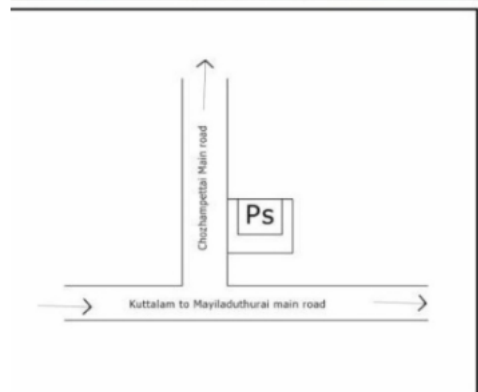

வாக்காளர் பதிவு அலுவலரின்
கையொப்பம்

Nazri Naksha

Google Map View

Polling Station Building Front View

Polling Station Front View

Cad View

Key MAP View

| | | | | | |
|------------------------------------------------------------------------------------------------------------|----------------------------------|------------------------------------------------------------------------------------------------------|----------------------------------|----------------------------------------------------------------------------------------------------------|----------------------------------|
| 1 பெயர் : முருகன் தந்தை பெயர்: நடேசன் வீட்டு எண் : 1 வயது : 67 பாலினம் : ஆண் | NCC0800698 Photo is available | 2 பெயர் : விஜயகுமார் தந்தை பெயர்: கணபதி வீட்டு எண் : 1 வயது : 66 பாலினம் : ஆண் | NCC0930057 Photo is available | 3 பெயர் : ரேவதி கணவர் பெயர்: வாசு வீட்டு எண் : 1 வயது : 49 பாலினம் : பெண் | NCC0606533 Photo is available |
| 4 பெயர் : செல்வி தந்தை பெயர்: ஜான்செல்வராஜ் வீட்டு எண் : 1 வயது : 47 பாலினம் : பெண் | NCC0800565 Photo is available | 5 பெயர் : புஷ்பவள்ளி கணவர் பெயர்: மதியழகன் வீட்டு எண் : 1 வயது : 45 பாலினம் : பெண் | NCC0930123 Photo is available | 6 பெயர் : நீலகண்டன் தந்தை பெயர்: சுந்தரேசன் வீட்டு எண் : 1 வயது : 45 பாலினம் : ஆண் | NCC1080167 Photo is available |
| 7 பெயர் : செந்தில் குமார் முருகன் தந்தை பெயர்: முருகன் வீட்டு எண் : 1 வயது : 37 பாலினம் : ஆண் | NCC0800532 Photo is available | 8 பெயர் : பவித்ரா தந்தை பெயர்: ஜெயக்குமார் வீட்டு எண் : 1 வயது : 33 பாலினம் : பெண் | NCC0697599 Photo is available | 9 பெயர் : திலகலதி தந்தை பெயர்: பழனிவேல் வீட்டு எண் : 1 வயது : 32 பாலினம் : பெண் | NCC0800516 Photo is available |
| 10 பெயர் : டெல்சி தந்தை பெயர்: பிரகாஷ் வீட்டு எண் : 1 வயது : 31 பாலினம் : பெண் | NCC0800474 Photo is available | S 11 பெயர் : செளமியா தந்தை பெயர்: சந்திரமோகன் வீட்டு எண் : 1 வயது : 30 பாலினம் : பெண் | NCC0930024 Photo is available | 12 பெயர் : ராஜேஸ்வரி தந்தை பெயர்: மனோகரன் வீட்டு எண் : 1 வயது : 28 பாலினம் : பெண் | NCC1080175 Photo is available |
| 13 பெயர் : ஜெயகுமார் தந்தை பெயர்: ரெங்கசாமி வீட்டு எண் : 1-1 வயது : 44 பாலினம் : ஆண் | NCC0697540 Photo is available | 14 பெயர் : ராஜ்குமார் தந்தை பெயர்: ராஜா வீட்டு எண் : 1-1 வயது : 31 பாலினம் : ஆண் | NCC0697557 Photo is available | 15 பெயர் : சுவாதி தந்தை பெயர்: சுப்ரமணியன் வீட்டு எண் : 1/10 வயது : 29 பாலினம் : ஆண் | YDW0848762 Photo is available |
| 16 பெயர் : கிருஷ்ணா தந்தை பெயர்: சண்முகம் வீட்டு எண் : 1/14 பி வயது : 38 பாலினம் : ஆண் | NNE0203489 Photo is available | 17 பெயர் : விபிந்தாஜ் தந்தை பெயர்: பீட்டர் வீட்டு எண் : 1-33 வயது : 31 பாலினம் : ஆண் | NCC0697722 Photo is available | 18 பெயர் : ஜெகதீஸ்வரன் தந்தை பெயர்: நாகராஜ் வீட்டு எண் : 1/38ஏ வயது : 19 பாலினம் : ஆண் | NCC2265536 Photo is available |
| 19 பெயர் : சுவிதாலர்ஷினி தந்தை பெயர்: சுரேஷ்பாபு வீட்டு எண் : 1/57 வயது : 19 பாலினம் : பெண் | NCC2267367 Photo is available | 20 பெயர் : மேகலா தந்தை பெயர்: பெருமாள் வீட்டு எண் : 1/106 வயது : 24 பாலினம் : பெண் | ZBS2616936 Photo is available | 21 பெயர் : சண்முகசுந்தரம் தந்தை பெயர்: சாமிநாதன் வீட்டு எண் : 1-112 வயது : 40 பாலினம் : ஆண் | NCC0377010 Photo is available |
| 22 பெயர் : இராஜாமணி தந்தை பெயர்: அகோரம் பிள்ளை வீட்டு எண் : 1-122 வயது : 34 பாலினம் : ஆண் | NCC0377069 Photo is available | 23 பெயர் : சதீஷ் தந்தை பெயர்: குமார் வீட்டு எண் : 1/124 வயது : 26 பாலினம் : ஆண் | NCC1271493 Photo is available | S 24 பெயர் : கிருத்திகா தாயின் பெயர்: ராஜேஸ்வரி வீட்டு எண் : 1-26 வயது : 35 பாலினம் : பெண் | NCC0376525 Photo is available |
| 25 பெயர் : கார்த்திக் தந்தை பெயர்: பாலசுப்பிரமணியன் வீட்டு எண் : 1-128 வயது : 31 பாலினம் : ஆண் | NCC0697672 Photo is available | S 26 பெயர் : கார்த்தி தந்தை பெயர்: மகாலிங்கம் வீட்டு எண் : 1-139 வயது : 34 பாலினம் : ஆண் | NCC0376442 Photo is available | 27 பெயர் : ஜெயபிரகாஷ் -- தந்தை பெயர்: சந்திரசேகர் வீட்டு எண் : 1/149 வயது : 36 பாலினம் : ஆண் | NCC0377051 Photo is available |
| 28 பெயர் : சரஸ்வதி கணவர் பெயர்: முருகன் வீட்டு எண் : 1/151அ வயது : 59 பாலினம் : பெண் | NCC0800631 Photo is available | 29 பெயர் : பிரதீபா தந்தை பெயர்: நடராஜன் வீட்டு எண் : 1/151ஏ வயது : 41 பாலினம் : பெண் | XGI0555367 Photo is available | 30 பெயர் : மாலவிதர்சினி தந்தை பெயர்: மனோகரன் வீட்டு எண் : 1/151ஏ வயது : 21 பாலினம் : பெண் | NCC2263762 Photo is available |