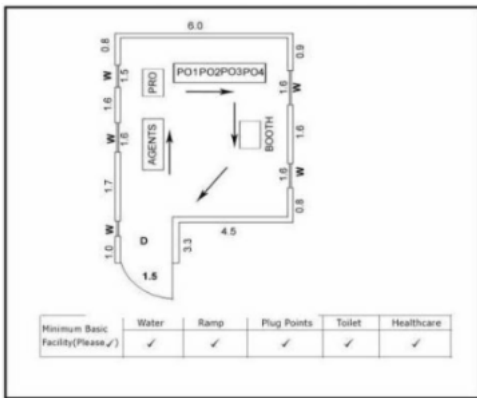

Google Map View

Polling Station Building Front View

Polling Station Front View

Cad View

Key MAP View

1 பெயர் : சந்திரமோகன் தந்தை பெயர்: சக்திவேல் வீட்டு எண் : 1 வயது : 64 பாலினம் : ஆண் Photo is available	NCC0930560	2 பெயர் : ரேணுகாதேவி கணவர் பெயர்: ஷியாம்நாத் வீட்டு எண் : 1/61 வயது : 34 பாலினம் : பெண் Photo is available	NCC2039014	3 பெயர் : பிரதீபா தந்தை பெயர்: நடராஜன் வீட்டு எண் : 1-160 வயது : 30 பாலினம் : பெண் Photo is available	NCC0986109
4 பெயர் : இராஜ்குமார் தந்தை பெயர்: சுவாமிநாதன் வீட்டு எண் : 1-161 வயது : 71 பாலினம் : ஆண் Photo is available	CXZ4934444	5 பெயர் : உமாராணி கணவர் பெயர்: இராஜ்குமார் வீட்டு எண் : 1-161 வயது : 65 பாலினம் : பெண் Photo is available	CXZ4934451	6 பெயர் : சுகதா கணவர் பெயர்: ராஜ்குமார் வீட்டு எண் : 1-161 வயது : 46 பாலினம் : பெண் Photo is available	NCC0377689
7 பெயர் : ஷ்யாம்நாத் தந்தை பெயர்: ராஜ்குமார் வீட்டு எண் : 1-161 வயது : 38 பாலினம் : ஆண் Photo is available	NCC0377697	8 பெயர் : ராஜ்மோகன் தந்தை பெயர்: கிருஷ்ணமூர்த்தி வீட்டு எண் : 1-162 வயது : 74 பாலினம் : ஆண் Photo is available	NCC0698167	9 பெயர் : பாலமுருகன் தந்தை பெயர்: ராஜ்மோகன் வீட்டு எண் : 1-162 வயது : 44 பாலினம் : ஆண் Photo is available	NCC0698175
10 பெயர் : இந்திரா பிரியதர்ஷினி கணவர் பெயர்: பாலமுருகன் வீட்டு எண் : 1-162 வயது : 39 பாலினம் : பெண் Photo is available	NCC1084987	11 பெயர் : கேசவ் தந்தை பெயர்: பாஸ்கரன் வீட்டு எண் : 1-164 வயது : 37 பாலினம் : ஆண் Photo is available	CXZ5020862	12 பெயர் : செல்வராஜ் தந்தை பெயர்: கோவிந்தசாமி வீட்டு எண் : 1-166 வயது : 66 பாலினம் : ஆண் Photo is available	CXZ4934469
13 பெயர் : கவிதா கணவர் பெயர்: செல்வராஜ் வீட்டு எண் : 1-166 வயது : 44 பாலினம் : பெண் Photo is available	CXZ3009719	14 பெயர் : அபர்ணா தந்தை பெயர்: செந்தில் வீட்டு எண் : 1/166 வயது : 19 பாலினம் : பெண் Photo is available	NCC2270007	15 பெயர் : குமாரி கணவர் பெயர்: ராஜேந்திரன் வீட்டு எண் : 1-167 வயது : 65 பாலினம் : பெண் Photo is available	NCC1761857
16 பெயர் : பிரபு தந்தை பெயர்: ராஜேந்திரன் வீட்டு எண் : 1-167 வயது : 42 பாலினம் : ஆண் Photo is available	CXZ3011426	17 பெயர் : ரமேஷ் தந்தை பெயர்: வெங்கடாசலம் வீட்டு எண் : 1/168 வயது : 54 பாலினம் : ஆண் Photo is available	NCC1761865	18 பெயர் : சுந்தரி கணவர் பெயர்: ரமேஷ் வீட்டு எண் : 1-168 வயது : 46 பாலினம் : பெண் Photo is available	CXZ3009677
19 பெயர் : ரமாபிரபா தந்தை பெயர்: ரவீந்திரன் வீட்டு எண் : 1/194 வயது : 23 பாலினம் : பெண் Photo is available	NCC2003549	20 பெயர் : ஆண்டாள் கணவர் பெயர்: சந்திரமோகன் வீட்டு எண் : 2 வயது : 59 பாலினம் : பெண் Photo is available	NCC1265842	21 பெயர் : அகல்யா தந்தை பெயர்: கண்ணதாசன் வீட்டு எண் : 2/204 வயது : 25 பாலினம் : பெண் Photo is available	NCC1222116
22 பெயர் : யோகேஸ்வரன் தந்தை பெயர்: சரவணன் வீட்டு எண் : 6 வயது : 22 பாலினம் : ஆண் Photo is available	NCC2023885	23 பெயர் : ஹரிஹரன் தந்தை பெயர்: சங்கர் வீட்டு எண் : 8 வயது : 31 பாலினம் : ஆண் Photo is available	NCC0689224	24 பெயர் : நாராயணசாமி தந்தை பெயர்: மோகனசுந்தரம் வீட்டு எண் : 36A வயது : 24 பாலினம் : ஆண் Photo is available	NCC1859982
25 பெயர் : தார்ஸிஸ் ஜோ தந்தை பெயர்: ஜோசப் வீட்டு எண் : 166, கும்பகோணம் மெயின் ரோ வயது : 53 பாலினம் : ஆண் Photo is available	NCC1993229	26 பெயர் : யுகழ் தந்தை பெயர்: ஜெயக்குமார் வீட்டு எண் : 184 வயது : 21 பாலினம் : பெண் Photo is available	NCC2088797		