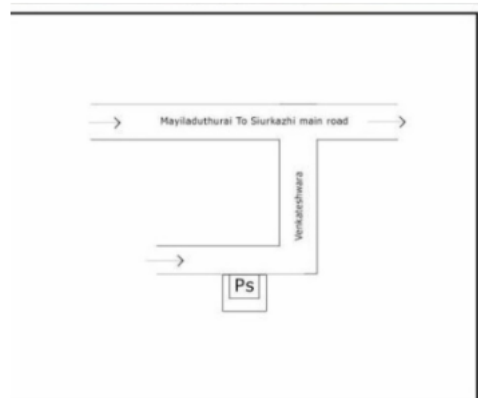

Google Map View

Polling Station Building Front View

Polling Station Front View

Cad View

Key MAP View

1 பெயர் : சந்திரமோகன் தந்தை பெயர்: சக்திவேல் வீட்டு எண் : 1 வயது : 64 பாலினம் : ஆண் Photo is available	NCC0930560	2 பெயர் : ரேணுகாதேவி கணவர் பெயர்: ஷியாம்நாத் வீட்டு எண் : 1/61 வயது : 34 பாலினம் : பெண் Photo is available	NCC2039014	3 பெயர் : பிரதீபா தந்தை பெயர்: நடராஜன் வீட்டு எண் : 1-160 வயது : 30 பாலினம் : பெண் Photo is available	NCC0986109
4 பெயர் : இராஜ்குமார் தந்தை பெயர்: சுவாமிநாதன் வீட்டு எண் : 1-161 வயது : 71 பாலினம் : ஆண் Photo is available	CXZ4934444	5 பெயர் : உமாராணி கணவர் பெயர்: இராஜ்குமார் வீட்டு எண் : 1-161 வயது : 65 பாலினம் : பெண் Photo is available	CXZ4934451	6 பெயர் : சுகதா கணவர் பெயர்: ராஜ்குமார் வீட்டு எண் : 1-161 வயது : 46 பாலினம் : பெண் Photo is available	NCC0377689
7 பெயர் : ஷ்யாம்நாத் தந்தை பெயர்: ராஜ்குமார் வீட்டு எண் : 1-161 வயது : 38 பாலினம் : ஆண் Photo is available	NCC0377697	8 பெயர் : ராஜ்மோகன் தந்தை பெயர்: கிருஷ்ணமூர்த்தி வீட்டு எண் : 1-162 வயது : 74 பாலினம் : ஆண் Photo is available	NCC0698167	9 பெயர் : பாலமுருகன் தந்தை பெயர்: ராஜ்மோகன் வீட்டு எண் : 1-162 வயது : 44 பாலினம் : ஆண் Photo is available	NCC0698175
10 பெயர் : இந்திரா பிரியதர்ஷினி கணவர் பெயர்: பாலமுருகன் வீட்டு எண் : 1-162 வயது : 39 பாலினம் : பெண் Photo is available	NCC1084987	11 பெயர் : கேசவ் தந்தை பெயர்: பாஸ்கரன் வீட்டு எண் : 1-164 வயது : 37 பாலினம் : ஆண் Photo is available	CXZ5020862	12 பெயர் : செல்வராஜ் தந்தை பெயர்: கோவிந்தசாமி வீட்டு எண் : 1-166 வயது : 66 பாலினம் : ஆண் Photo is available	CXZ4934469
13 பெயர் : கவிதா கணவர் பெயர்: செல்வராஜ் வீட்டு எண் : 1-166 வயது : 44 பாலினம் : பெண் Photo is available	CXZ3009719	14 பெயர் : அபர்ணா தந்தை பெயர்: செந்தில் வீட்டு எண் : 1/166 வயது : 19 பாலினம் : பெண் Photo is available	NCC2270007	15 பெயர் : குமாரி கணவர் பெயர்: ராஜேந்திரன் வீட்டு எண் : 1-167 வயது : 65 பாலினம் : பெண் Photo is available	NCC1761857
16 பெயர் : பிரபு தந்தை பெயர்: ராஜேந்திரன் வீட்டு எண் : 1-167 வயது : 42 பாலினம் : ஆண் Photo is available	CXZ3011426	17 பெயர் : ரமேஷ் தந்தை பெயர்: வெங்கடாசலம் வீட்டு எண் : 1/168 வயது : 54 பாலினம் : ஆண் Photo is available	NCC1761865	18 பெயர் : சுந்தரி கணவர் பெயர்: ரமேஷ் வீட்டு எண் : 1-168 வயது : 46 பாலினம் : பெண் Photo is available	CXZ3009677
19 பெயர் : ரமாபிரபா தந்தை பெயர்: ரவீந்திரன் வீட்டு எண் : 1/194 வயது : 23 பாலினம் : பெண் Photo is available	NCC2003549	20 பெயர் : ஆண்டாள் கணவர் பெயர்: சந்திரமோகன் வீட்டு எண் : 2 வயது : 59 பாலினம் : பெண் Photo is available	NCC1265842	21 பெயர் : அகல்யா தந்தை பெயர்: கண்ணதாசன் வீட்டு எண் : 2/204 வயது : 25 பாலினம் : பெண் Photo is available	NCC1222116
22 பெயர் : யோகேஸ்வரன் தந்தை பெயர்: சரவணன் வீட்டு எண் : 6 வயது : 22 பாலினம் : ஆண் Photo is available	NCC2023885	23 பெயர் : ஹரிஹரன் தந்தை பெயர்: சங்கர் வீட்டு எண் : 8 வயது : 31 பாலினம் : ஆண் Photo is available	NCC0689224	24 பெயர் : நாராயணசாமி தந்தை பெயர்: மோகனசுந்தரம் வீட்டு எண் : 36A வயது : 24 பாலினம் : ஆண் Photo is available	NCC1859982
25 பெயர் : தார்ஸிஸ் ஜோ தந்தை பெயர்: ஜோசப் வீட்டு எண் : 166, கும்பகோணம் மெயின் ரோ வயது : 53 பாலினம் : ஆண் Photo is available	NCC1993229	26 பெயர் : யுகழ் தந்தை பெயர்: ஜெயக்குமார் வீட்டு எண் : 184 வயது : 21 பாலினம் : பெண் Photo is available	NCC2088797		