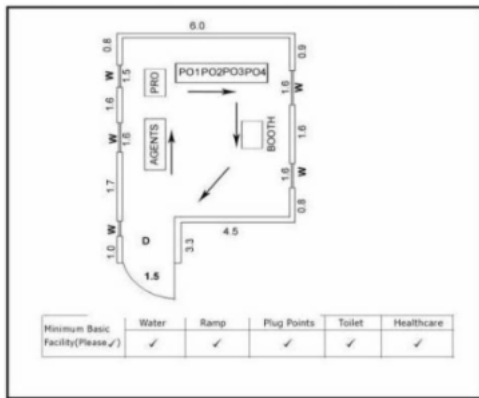

Google Map View

Polling Station Building Front View

Polling Station Front View

Cad View

Key MAP View

1 பெயர் : நெடுஞ்செழியன் தந்தை பெயர் : கோவிந்தராஜ் வீட்டு எண் : 1-1 வயது : 63 பாலினம் : ஆண்	CXZ1855691 Photo is available	2 பெயர் : மணிமேகலை கணவர் பெயர் : நெடுஞ்செழியன் வீட்டு எண் : 1-1 வயது : 54 பாலினம் : பெண்	CXZ1885813 Photo is available	3 பெயர் : எழிலரசி தந்தை பெயர் : நெடுஞ்செழியன் வீட்டு எண் : 1-1 வயது : 35 பாலினம் : பெண்	NCC0277715 Photo is available
4 பெயர் : தமிழ்ச்செல்வி தந்தை பெயர் : நெடுஞ்செழியன் வீட்டு எண் : 1-1 வயது : 34 பாலினம் : பெண்	NCC0277723 Photo is available	5 பெயர் : சரோஜா கணவர் பெயர் : செல்லப்பா வீட்டு எண் : 1-2 வயது : 59 பாலினம் : பெண்	CXZ1884204 Photo is available	6 பெயர் : செல்லப்பா தந்தை பெயர் : ராஜாமணி வீட்டு எண் : 1-2 வயது : 56 பாலினம் : ஆண்	CXZ1851468 Photo is available
7 பெயர் : தினேஷ் தந்தை பெயர் : கலியமூர்த்தி வீட்டு எண் : 1/2 வயது : 26 பாலினம் : ஆண்	NCC1192103 Photo is available	8 பெயர் : பன்னீர்செல்வம் தந்தை பெயர் : தங்கராசு வீட்டு எண் : 1-4 வயது : 59 பாலினம் : ஆண்	CXZ3010808 Photo is available	9 பெயர் : சாந்தி கணவர் பெயர் : பன்னீர்செல்வம் வீட்டு எண் : 1-4 வயது : 51 பாலினம் : பெண்	CXZ3010741 Photo is available
10 பெயர் : ராஜதுரை தந்தை பெயர் : பன்னீர்செல்வம் வீட்டு எண் : 1-5 வயது : 31 பாலினம் : ஆண்	NCC0852863 Photo is available	11 பெயர் : அன்பழகன் தந்தை பெயர் : தங்கவேலு வீட்டு எண் : 1-6 வயது : 62 பாலினம் : ஆண்	NCC1757855 Photo is available	12 பெயர் : ஹேமலதா கணவர் பெயர் : அன்பழகன் வீட்டு எண் : 1-6 வயது : 56 பாலினம் : பெண்	CXZ9815739 Photo is available
13 பெயர் : ரோஜஸ்வரி கணவர் பெயர் : அன்பழகன் வீட்டு எண் : 1/6 வயது : 47 பாலினம் : பெண்	NCC0108787 Photo is available	14 பெயர் : சுகன்யா தந்தை பெயர் : அன்பழகன் வீட்டு எண் : 1-6 வயது : 35 பாலினம் : பெண்	NCC0277731 Photo is available	15 பெயர் : அகிலாண்டேஸ்வரி கணவர் பெயர் : ரவிச்சந்திரன் வீட்டு எண் : 1-9 வயது : 51 பாலினம் : பெண்	CXZ5020623 Photo is available
16 பெயர் : துரை தந்தை பெயர் : குள்ளசாமி வீட்டு எண் : 1-10 வயது : 56 பாலினம் : ஆண்	NCC0277749 Photo is available	17 பெயர் : இந்திரா கணவர் பெயர் : துரை வீட்டு எண் : 1-10 வயது : 53 பாலினம் : பெண்	CXZ3008984 Photo is available	18 பெயர் : பிரேமா கணவர் பெயர் : நடராஜன் வீட்டு எண் : 1-11 வயது : 64 பாலினம் : பெண்	NCC1757871 Photo is available
# 19 பெயர் : தேவேந்திரன் தந்தை பெயர் : நடராஜன் வீட்டு எண் : 1-11 வயது : 42 பாலினம் : ஆண்	CXZ3012507 Photo is available	20 பெயர் : நடராஜன் தந்தை பெயர் : கிட்டு வீட்டு எண் : 1-13 வயது : 69 பாலினம் : ஆண்	CXZ3013513 Photo is available	21 பெயர் : ராணி கணவர் பெயர் : நடராஜன் வீட்டு எண் : 1-13 வயது : 59 பாலினம் : பெண்	CXZ3010881 Photo is available
# 22 பெயர் : முருகேசன் ரத்தினம் தந்தை பெயர் : ரெத்தினம் வீட்டு எண் : 1-14 வயது : 75 பாலினம் : ஆண்	CXZ4969093 Photo is available	23 பெயர் : குமார் தந்தை பெயர் : ராமசாமி வீட்டு எண் : 1-14 வயது : 62 பாலினம் : ஆண்	NCC0930982 Photo is available	24 பெயர் : ராஜராஜேஸ்வரி கு கணவர் பெயர் : குமார் வீட்டு எண் : 1-14 வயது : 59 பாலினம் : பெண்	NCC0930792 Photo is available
25 பெயர் : வைத்தியநாதன் தந்தை பெயர் : சின்னமணி வீட்டு எண் : 1-14 வயது : 52 பாலினம் : ஆண்	CXZ4969135 Photo is available	26 பெயர் : கணேசன் தந்தை பெயர் : முருகேசன் வீட்டு எண் : 1-14 வயது : 45 பாலினம் : ஆண்	CXZ4969077 Photo is available	27 பெயர் : லீலாவதி கணவர் பெயர் : செல்வபெருமாள் வீட்டு எண் : 1-14 வயது : 42 பாலினம் : பெண்	CXZ4969044 Photo is available
28 பெயர் : கிருபாகரன் தந்தை பெயர் : முருகேசன் வீட்டு எண் : 1-14 வயது : 40 பாலினம் : ஆண்	CXZ4969069 Photo is available	29 பெயர் : கார்த்திகா தந்தை பெயர் : குமார் வீட்டு எண் : 1-14 வயது : 29 பாலினம் : பெண்	NCC0930735 Photo is available	30 பெயர் : சத்தியசீலன் தந்தை பெயர் : குமார் வீட்டு எண் : 1/14 வயது : 25 பாலினம் : ஆண்	NCC1235613 Photo is available