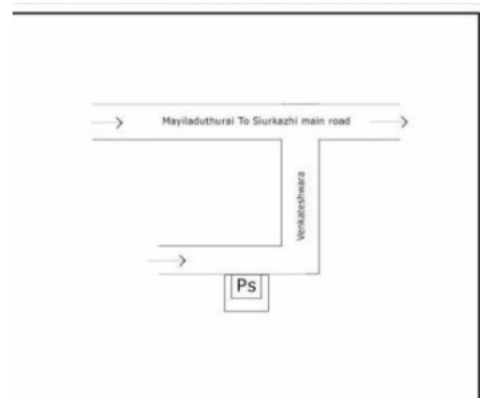

Key MAP View