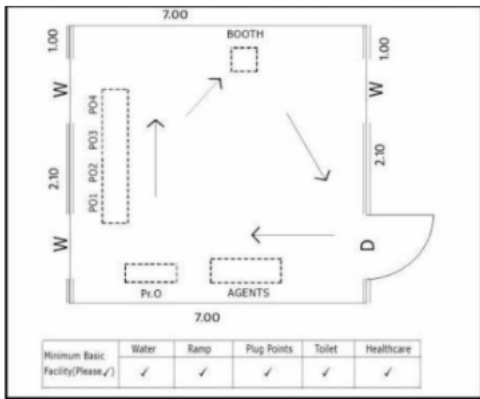

Cad View

Key MAP View