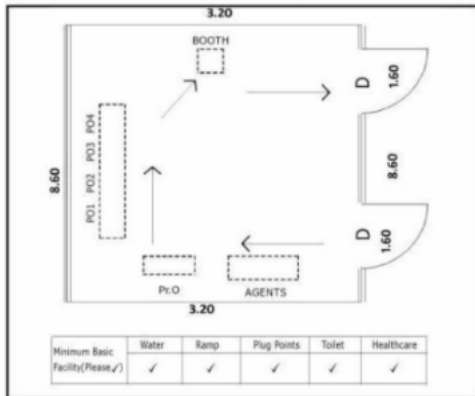

Google Map View

Polling Station Building Front View

Polling Station Front View

Cad View

Key MAP View

1 பெயர் : கோவிந்தம்மாள் கணவர் பெயர்: ராஜமாணிக்கம் வீட்டு எண் : 1 வயது : 76 பாலினம் : பெண் Photo is available	NCC1767441	2 பெயர் : தனம் கணவர் பெயர்: ராஜமாணிக்கம் வீட்டு எண் : 1 வயது : 65 பாலினம் : பெண் Photo is available	CXZ0999284	3 பெயர் : தர்மலிங்கம் தந்தை பெயர்: ராஜமாணிக்கம் வீட்டு எண் : 1 வயது : 51 பாலினம் : ஆண் Photo is available	NCC1767458
4 பெயர் : முருகவேல் தந்தை பெயர்: குருசாமி வீட்டு எண் : 1 வயது : 44 பாலினம் : ஆண் Photo is available	NCC1980150	5 பெயர் : ராஜதுரை தந்தை பெயர்: ராஜமாணிக்கம் வீட்டு எண் : 1 வயது : 43 பாலினம் : ஆண் Photo is available	CXZ3013695	6 பெயர் : உஷா கணவர் பெயர்: முருகவேல் வீட்டு எண் : 1 வயது : 35 பாலினம் : பெண் Photo is available	NCC1980135
7 பெயர் : சுபபுரி தந்தை பெயர்: வீரமணி வீட்டு எண் : 1 வயது : 32 பாலினம் : பெண் Photo is available	NCC0802678	8 பெயர் : ஜெயம் கணவர் பெயர்: பழனிசாமி வீட்டு எண் : 2 வயது : 66 பாலினம் : பெண் Photo is available	CXZ3007176	9 பெயர் : ஐயப்பன் தந்தை பெயர்: பழனிசாமி வீட்டு எண் : 2 வயது : 46 பாலினம் : ஆண் Photo is available	CXZ0998328
10 பெயர் : துரைராஜ் தந்தை பெயர்: பழனிச்சாமி வீட்டு எண் : 2 வயது : 36 பாலினம் : ஆண் Photo is available	NCC0155143	11 பெயர் : சதீஷ்குமார் மனோகரன் தந்தை பெயர்: மனோகரன் வீட்டு எண் : 2 வயது : 26 பாலினம் : ஆண் Photo is available	NCC1241132	12 பெயர் : செந்தில் தந்தை பெயர்: குமார் வீட்டு எண் : 2-36 வயது : 38 பாலினம் : ஆண் Photo is available	NCC0610451
13 பெயர் : ரெங்கராசன் தந்தை பெயர்: இராமநாதன் வீட்டு எண் : 3 வயது : 73 பாலினம் : ஆண் Photo is available	CXZ1000231	14 பெயர் : செளந்தரவள்ளி கணவர் பெயர்: ரெங்கராசன் வீட்டு எண் : 3 வயது : 65 பாலினம் : பெண் Photo is available	NCC1767466	15 பெயர் : ஆனந்து தந்தை பெயர்: ரெங்கநாதன் வீட்டு எண் : 3 வயது : 42 பாலினம் : ஆண் Photo is available	CXZ3013364
16 பெயர் : சுந்தர பாண்டியன் தந்தை பெயர்: ரெங்கராஜ் வீட்டு எண் : 3 வயது : 38 பாலினம் : ஆண் Photo is available	NCC0099317	17 பெயர் : சித்ரா தந்தை பெயர்: ரவிசந்திரன் வீட்டு எண் : 3 வயது : 33 பாலினம் : பெண் Photo is available	NCC1178060	18 பெயர் : காளிதாஸ் தந்தை பெயர்: ரெங்கராஜன் வீட்டு எண் : 3-1 வயது : 40 பாலினம் : ஆண் Photo is available	NCC0099309
19 பெயர் : காளியம்மாள் கணவர் பெயர்: மாரிமுத்து வீட்டு எண் : 4 வயது : 88 பாலினம் : பெண் Photo is available	NCC1767474	20 பெயர் : பன்னீர்செல்வம் தந்தை பெயர்: அர்ச்சுணன் வீட்டு எண் : 4 வயது : 60 பாலினம் : ஆண் Photo is available	NCC1767490	21 பெயர் : லலிதா தந்தை பெயர்: அர்ச்சுணன் வீட்டு எண் : 4 வயது : 55 பாலினம் : பெண் Photo is available	CXZ0998112
22 பெயர் : அமுதா கணவர் பெயர்: அய்யாதுரை வீட்டு எண் : 4 வயது : 53 பாலினம் : பெண் Photo is available	NCC1767516	23 பெயர் : ராதா கணவர் பெயர்: பன்னீர் செல்வம் வீட்டு எண் : 4 வயது : 52 பாலினம் : பெண் Photo is available	CXZ3007168	24 பெயர் : துர்க்காதேவி கணவர் பெயர்: தர்மலிங்கம் வீட்டு எண் : 4 வயது : 42 பாலினம் : பெண் Photo is available	CXZ3007358
25 பெயர் : கோகிலா தந்தை பெயர்: அய்யாதுரை வீட்டு எண் : 4 வயது : 28 பாலினம் : பெண் Photo is available	NCC1138064	26 பெயர் : தமிழ் பாக்கியா தந்தை பெயர்: அய்யாதுரை வீட்டு எண் : 4 வயது : 25 பாலினம் : பெண் Photo is available	NCC1860584	27 பெயர் : பரணி தந்தை பெயர்: அய்யாதுரை வீட்டு எண் : 4 வயது : 24 பாலினம் : பெண் Photo is available	NCC1860519
28 பெயர் : அனுப்ரியா தந்தை பெயர்: பன்னீர் செல்வம் வீட்டு எண் : 4 ஏ வயது : 22 பாலினம் : பெண் Photo is available	NCC2029627	29 பெயர் : மனோகரன் தந்தை பெயர்: சடையன் வீட்டு எண் : 7 வயது : 63 பாலினம் : ஆண் Photo is available	CXZ1000371	30 பெயர் : ராஜேஸ்வரி கணவர் பெயர்: மனோகரன் வீட்டு எண் : 7 வயது : 55 பாலினம் : பெண் Photo is available	NCC1767524