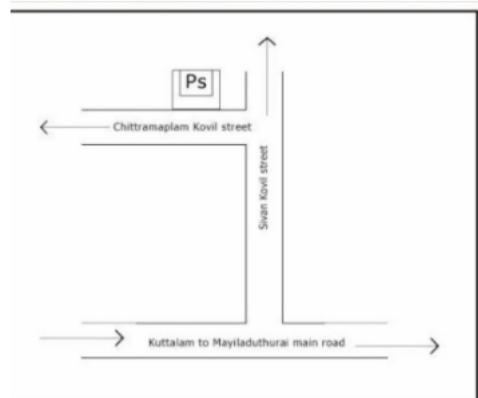

Google Map View

Polling Station Building Front View

Polling Station Front View

Cad View

Key MAP View

சட்டமன்றத் தொகுதியின் எண் மற்றும் பெயர் : 161-மயிலாடுதுறை  
பிரிவு எண் மற்றும் பெயர் 1-சித்தர்காடு (வ.கி) மற்றும் (ஊ), ரோட்டுத்தெரு வார்டு:2