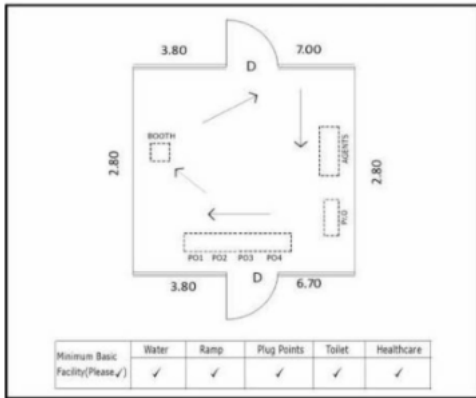

Google Map View

Polling Station Building Front View

Polling Station Front View

Cad View

Key MAP View

சட்டமன்றத் தொகுதியின் எண் மற்றும் பெயர் : 161-மயிலாடுதுறை  
பிரிவு எண் மற்றும் பெயர் 1-சித்தர்காடு (வ.கி) மற்றும் (ஊ), ரோட்டுத்தெரு வார்டு:2