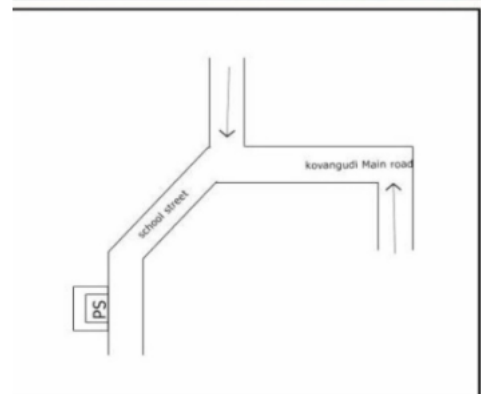

Cad View

Key MAP View