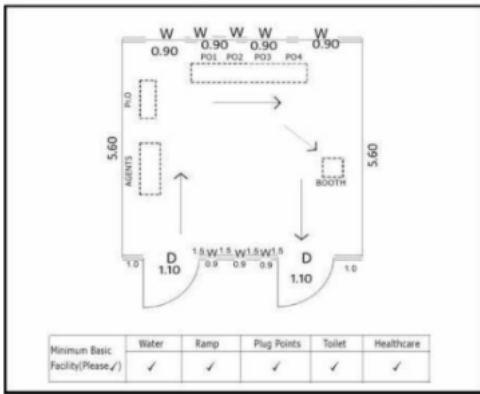

Cad View

Key MAP View