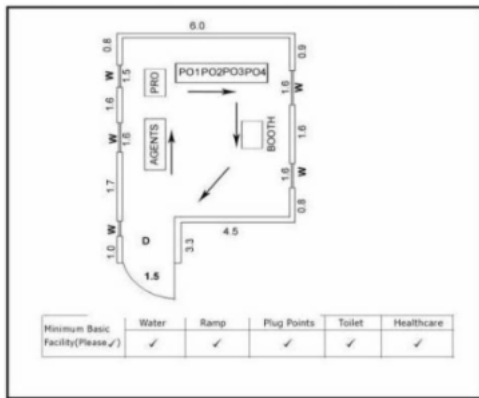

கையொப்பம்

Nazri Naksha

Google Map View

Polling Station Building Front View

Polling Station Front View

Cad View

Key MAP View

சட்டமன்றத் தொகுதியின் எண் மற்றும் பெயர் : 161-மயிலாடுதுறை
பிரிவு எண் மற்றும் பெயர் 1-மறையூர் (வ.கி) மற்றும் (ஊ), ஊர்குடி கீழ்தெரு வார்டு:1