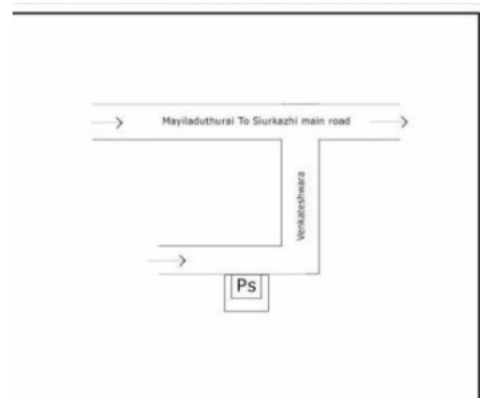

கையொப்பம்

Nazri Naksha

Google Map View

Polling Station Building Front View

Polling Station Front View

Cad View

Key MAP View

சட்டமன்றத் தொகுதியின் எண் மற்றும் பெயர் : 161-மயிலாடுதுறை
பிரிவு எண் மற்றும் பெயர் 1-மறையூர் (வ.கி) மற்றும் (ஊ), ஊர்குடி கீழ்தெரு வார்டு:1