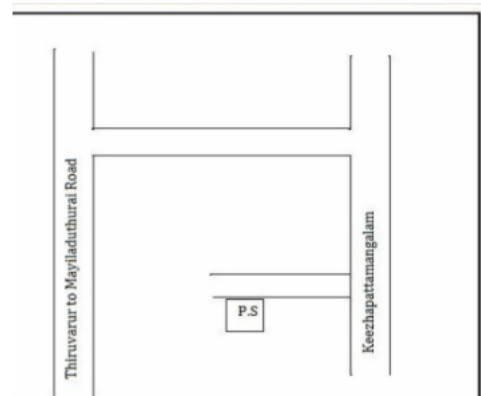

Google Map View

Polling Station Building Front View

Polling Station Front View

Cad View

Key MAP View

1 பெயர் : விஜயலெட்சுமி கணவர் பெயர் : செந்தில்வாசன் வீட்டு எண் : 1 வயது : 51 பாலினம் : பெண்	NCC1081538	Photo is available	2 பெயர் : சுகந்தி கணவர் பெயர் : லட்சுமணன் வீட்டு எண் : 1 வயது : 48 பாலினம் : பெண்	NCC1230556	Photo is available	3 பெயர் : செந்தில் வாசன் தந்தை பெயர் : மலரவன் வீட்டு எண் : 1 வயது : 46 பாலினம் : ஆண்	NCC0378760	Photo is available
4 பெயர் : துர்காதேவி கணவர் பெயர் : வெங்கடேசபெருமாள் வீட்டு எண் : 1 வயது : 42 பாலினம் : பெண்	NCC2253367	Photo is available	5 பெயர் : பிரசாந்த் தந்தை பெயர் : கண்ணன் வீட்டு எண் : 1 வயது : 32 பாலினம் : ஆண்	NCC0804476	Photo is available	6 பெயர் : பூநீராம் தந்தை பெயர் : சரவணன் வீட்டு எண் : 1 வயது : 26 பாலினம் : ஆண்	NCC1954924	Photo is available
7 பெயர் : உமா கணவர் பெயர் : ரமேஷ் வீட்டு எண் : 2-17A வயது : 43 பாலினம் : பெண்	CXZ4970398	Photo is available	8 பெயர் : சொர்ணம் தந்தை பெயர் : ஆறுமுகம் வீட்டு எண் : 2-76 வயது : 62 பாலினம் : ஆண்	NCC0700427	Photo is available	9 பெயர் : அலமேலு கணவர் பெயர் : ஆறுமுகம் வீட்டு எண் : 2-98 வயது : 66 பாலினம் : பெண்	CXZ3489085	Photo is available
10 பெயர் : சம்பத் தந்தை பெயர் : வெங்கடராயலு வீட்டு எண் : 2-119 வயது : 78 பாலினம் : ஆண்	CXZ1858356	Photo is available	11 பெயர் : பானுமதி கணவர் பெயர் : சம்பத் வீட்டு எண் : 2-119 வயது : 66 பாலினம் : பெண்	CXZ1858349	Photo is available	12 பெயர் : பூநீவித்யா தந்தை பெயர் : சம்பத் வீட்டு எண் : 2-119 வயது : 43 பாலினம் : பெண்	CXZ1858216	Photo is available
13 பெயர் : முத்துகுமார் தந்தை பெயர் : ஆறுமுகம் வீட்டு எண் : 2/241 வயது : 57 பாலினம் : ஆண்	NCC0563999	Photo is available	14 பெயர் : அபிஷேக் தந்தை பெயர் : முத்துகுமார் வீட்டு எண் : 2/241 வயது : 23 பாலினம் : ஆண்	NCC2000651	Photo is available	15 பெயர் : சந்திரிகா கணவர் பெயர் : சப்ரமணியன் வீட்டு எண் : 2-366 வயது : 55 பாலினம் : பெண்	NCC0101485	Photo is available
16 பெயர் : தினேஷ்குருதேவ் தந்தை பெயர் : சப்ரமணியன் வீட்டு எண் : 2-366 வயது : 36 பாலினம் : ஆண்	NCC0101493	Photo is available	17 பெயர் : பார்த்தசாரதி தந்தை பெயர் : முனுசாமி வீட்டு எண் : 3 வயது : 60 பாலினம் : ஆண்	NCC0939637	Photo is available	18 பெயர் : புனிதா தந்தை பெயர் : சௌந்தரபாண்டியன் வீட்டு எண் : 3 வயது : 52 பாலினம் : பெண்	NCC0940015	Photo is available
19 பெயர் : விஜய பதி தந்தை பெயர் : சுவாமிநாதன் வீட்டு எண் : 3 வயது : 45 பாலினம் : பெண்	NCC1081561	Photo is available	20 பெயர் : ஆனந்தவேல் தந்தை பெயர் : பாலசப்ரமணியன் வீட்டு எண் : 3 வயது : 44 பாலினம் : ஆண்	NCC1971928	Photo is available	21 பெயர் : ரமேஷ் தந்தை பெயர் : கலியன் வீட்டு எண் : 3-32 வயது : 46 பாலினம் : ஆண்	CXZ4970406	Photo is available
22 பெயர் : ஜஸ்ரா ஷஃபீன் தந்தை பெயர் : பைஜூர் ரஹ்மான் வீட்டு எண் : 3/41ஏ வயது : 22 பாலினம் : பெண்	NCC2028991	Photo is available	23 பெயர் : தீபன் தந்தை பெயர் : வரதராஜன் வீட்டு எண் : 3/54 வயது : 37 பாலினம் : ஆண்	NCC1229467	Photo is available	24 பெயர் : மாதவி தந்தை பெயர் : வரதராஜன் வீட்டு எண் : 3/54 வயது : 33 பாலினம் : பெண்	NCC1229541	Photo is available
25 பெயர் : பிரவிணா தந்தை பெயர் : வரதராஜன் வீட்டு எண் : 3/54 வயது : 30 பாலினம் : பெண்	NCC1229533	Photo is available	26 பெயர் : சுபபுரி தந்தை பெயர் : வரதராஜன் வீட்டு எண் : 3/54 வயது : 27 பாலினம் : பெண்	NCC1229517	Photo is available	27 பெயர் : மஞ்சளா கணவர் பெயர் : ஜெயராஜ் வீட்டு எண் : 3/60 வயது : 34 பாலினம் : பெண்	NCC1227347	Photo is available
28 பெயர் : சுந்தரம்பாள் கணவர் பெயர் : அன்புராஜ் வீட்டு எண் : 3/74 வயது : 34 பாலினம் : பெண்	NCC2007029	Photo is available	29 பெயர் : வித்யா தந்தை பெயர் : வீராசாமி வீட்டு எண் : 3/124 வயது : 24 பாலினம் : பெண்	NCC2007813	Photo is available	30 பெயர் : கார்த்திகா தந்தை பெயர் : மகாதேவன் வீட்டு எண் : 3-128 வயது : 27 பாலினம் : பெண்	NCC1138866	Photo is available