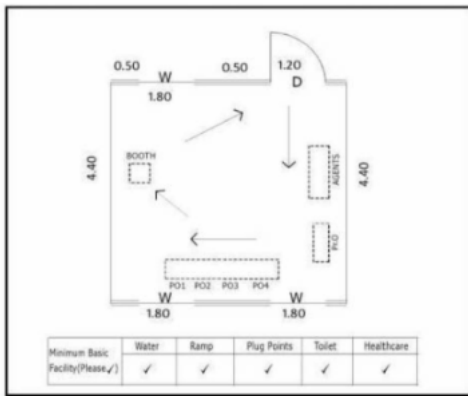

Google Map View

Polling Station Building Front View

Polling Station Front View

Cad View

Key MAP View

1 பெயர் : விஜயலெட்சுமி கணவர் பெயர் : செந்தில்வாசன் வீட்டு எண் : 1 வயது : 51 பாலினம் : பெண்	NCC1081538	Photo is available	2 பெயர் : சுகந்தி கணவர் பெயர் : லட்சுமணன் வீட்டு எண் : 1 வயது : 48 பாலினம் : பெண்	NCC1230556	Photo is available	3 பெயர் : செந்தில் வாசன் தந்தை பெயர் : மலரவன் வீட்டு எண் : 1 வயது : 46 பாலினம் : ஆண்	NCC0378760	Photo is available
4 பெயர் : துர்காதேவி கணவர் பெயர் : வெங்கடேசபெருமாள் வீட்டு எண் : 1 வயது : 42 பாலினம் : பெண்	NCC2253367	Photo is available	5 பெயர் : பிரசாந்த் தந்தை பெயர் : கண்ணன் வீட்டு எண் : 1 வயது : 32 பாலினம் : ஆண்	NCC0804476	Photo is available	6 பெயர் : பூநீராம் தந்தை பெயர் : சரவணன் வீட்டு எண் : 1 வயது : 26 பாலினம் : ஆண்	NCC1954924	Photo is available
7 பெயர் : உமா கணவர் பெயர் : ரமேஷ் வீட்டு எண் : 2-17A வயது : 43 பாலினம் : பெண்	CXZ4970398	Photo is available	8 பெயர் : சொர்ணம் தந்தை பெயர் : ஆறுமுகம் வீட்டு எண் : 2-76 வயது : 62 பாலினம் : ஆண்	NCC0700427	Photo is available	9 பெயர் : அலமேலு கணவர் பெயர் : ஆறுமுகம் வீட்டு எண் : 2-98 வயது : 66 பாலினம் : பெண்	CXZ3489085	Photo is available
10 பெயர் : சம்பத் தந்தை பெயர் : வெங்கடராயலு வீட்டு எண் : 2-119 வயது : 78 பாலினம் : ஆண்	CXZ1858356	Photo is available	11 பெயர் : பானுமதி கணவர் பெயர் : சம்பத் வீட்டு எண் : 2-119 வயது : 66 பாலினம் : பெண்	CXZ1858349	Photo is available	12 பெயர் : பூநீவித்யா தந்தை பெயர் : சம்பத் வீட்டு எண் : 2-119 வயது : 43 பாலினம் : பெண்	CXZ1858216	Photo is available
13 பெயர் : முத்துகுமார் தந்தை பெயர் : ஆறுமுகம் வீட்டு எண் : 2/241 வயது : 57 பாலினம் : ஆண்	NCC0563999	Photo is available	14 பெயர் : அபிஷேக் தந்தை பெயர் : முத்துகுமார் வீட்டு எண் : 2/241 வயது : 23 பாலினம் : ஆண்	NCC2000651	Photo is available	15 பெயர் : சந்திரிகா கணவர் பெயர் : சப்ரமணியன் வீட்டு எண் : 2-366 வயது : 55 பாலினம் : பெண்	NCC0101485	Photo is available
16 பெயர் : தினேஷ்குருதேவ் தந்தை பெயர் : சப்ரமணியன் வீட்டு எண் : 2-366 வயது : 36 பாலினம் : ஆண்	NCC0101493	Photo is available	17 பெயர் : பார்த்தசாரதி தந்தை பெயர் : முனுசாமி வீட்டு எண் : 3 வயது : 60 பாலினம் : ஆண்	NCC0939637	Photo is available	18 பெயர் : புனிதா தந்தை பெயர் : சௌந்தரபாண்டியன் வீட்டு எண் : 3 வயது : 52 பாலினம் : பெண்	NCC0940015	Photo is available
19 பெயர் : விஜய பதி தந்தை பெயர் : சுவாமிநாதன் வீட்டு எண் : 3 வயது : 45 பாலினம் : பெண்	NCC1081561	Photo is available	20 பெயர் : ஆனந்தவேல் தந்தை பெயர் : பாலசப்ரமணியன் வீட்டு எண் : 3 வயது : 44 பாலினம் : ஆண்	NCC1971928	Photo is available	21 பெயர் : ரமேஷ் தந்தை பெயர் : கலியன் வீட்டு எண் : 3-32 வயது : 46 பாலினம் : ஆண்	CXZ4970406	Photo is available
22 பெயர் : ஜஸ்ரா ஷஃபீன் தந்தை பெயர் : பைஜூர் ரஹ்மான் வீட்டு எண் : 3/41ஏ வயது : 22 பாலினம் : பெண்	NCC2028991	Photo is available	23 பெயர் : தீபன் தந்தை பெயர் : வரதராஜன் வீட்டு எண் : 3/54 வயது : 37 பாலினம் : ஆண்	NCC1229467	Photo is available	24 பெயர் : மாதவி தந்தை பெயர் : வரதராஜன் வீட்டு எண் : 3/54 வயது : 33 பாலினம் : பெண்	NCC1229541	Photo is available
25 பெயர் : பிரவிணா தந்தை பெயர் : வரதராஜன் வீட்டு எண் : 3/54 வயது : 30 பாலினம் : பெண்	NCC1229533	Photo is available	26 பெயர் : சுபபுரி தந்தை பெயர் : வரதராஜன் வீட்டு எண் : 3/54 வயது : 27 பாலினம் : பெண்	NCC1229517	Photo is available	27 பெயர் : மஞ்சளா கணவர் பெயர் : ஜெயராஜ் வீட்டு எண் : 3/60 வயது : 34 பாலினம் : பெண்	NCC1227347	Photo is available
28 பெயர் : சுந்தரம்பாள் கணவர் பெயர் : அன்புராஜ் வீட்டு எண் : 3/74 வயது : 34 பாலினம் : பெண்	NCC2007029	Photo is available	29 பெயர் : வித்யா தந்தை பெயர் : வீராசாமி வீட்டு எண் : 3/124 வயது : 24 பாலினம் : பெண்	NCC2007813	Photo is available	30 பெயர் : கார்த்திகா தந்தை பெயர் : மகாதேவன் வீட்டு எண் : 3-128 வயது : 27 பாலினம் : பெண்	NCC1138866	Photo is available