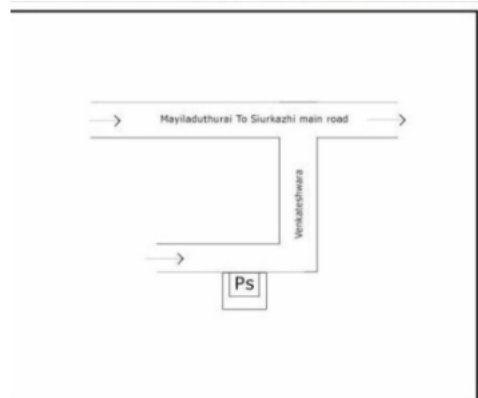

Google Map View

Polling Station Building Front View

Polling Station Front View

Cad View

Key MAP View

1 பெயர் : ஐய்யாவு தந்தை பெயர் : முத்து வீட்டு எண் : 1 வயது : 85 பாலினம் : ஆண் Photo is available NCC1791268	2 பெயர் : செல்லம்மாள் கணவர் பெயர் : ஐய்யாவு வீட்டு எண் : 1 வயது : 75 பாலினம் : பெண் Photo is available NCC1791276	3 பெயர் : சேதுராமன் தந்தை பெயர் : உத்திராபதி வீட்டு எண் : 1 வயது : 52 பாலினம் : ஆண் Photo is available NCC0614065
4 பெயர் : ஞானராஜசெல்வம் தந்தை பெயர் : ராஜன் வீட்டு எண் : 1 வயது : 49 பாலினம் : ஆண் Photo is available NCC0379164	5 பெயர் : தினேஷ் தந்தை பெயர் : அய்யாவு வீட்டு எண் : 1 வயது : 45 பாலினம் : ஆண் Photo is available CXZ1048826	6 பெயர் : ஈழவேந்தன் தந்தை பெயர் : துரைராஜ் வீட்டு எண் : 1 வயது : 40 பாலினம் : ஆண் Photo is available NCC0379016
7 பெயர் : பார்த்திபன் பா தந்தை பெயர் : பாலகிருஷ்ணன் வீட்டு எண் : 1 வயது : 35 பாலினம் : ஆண் Photo is available NCC0378950	8 பெயர் : தென்னவன் தந்தை பெயர் : ரவீந்திரன் வீட்டு எண் : 1 வயது : 34 பாலினம் : ஆண் Photo is available NCC0379057	9 பெயர் : மணவாளன் தந்தை பெயர் : பென்னியமீன் வீட்டு எண் : 1 வயது : 34 பாலினம் : ஆண் Photo is available NCC0712489
10 பெயர் : துர்காதேவி தந்தை பெயர் : வீராசாமி வீட்டு எண் : 1 வயது : 34 பாலினம் : பெண் Photo is available NCC0614032	11 பெயர் : சர்மிளா தந்தை பெயர் : வீராசாமி வீட்டு எண் : 1 வயது : 33 பாலினம் : பெண் Photo is available NCC0614040	12 பெயர் : பூபாலன் தந்தை பெயர் : பொன்னுசாமி வீட்டு எண் : 1 வயது : 31 பாலினம் : ஆண் Photo is available NCC0700096
13 பெயர் : காரத்திகேயன் தந்தை பெயர் : மதிசெல்வன் வீட்டு எண் : 1 வயது : 31 பாலினம் : ஆண் Photo is available NCC0700286	14 பெயர் : செல்வராஜ் தந்தை பெயர் : வெங்கடாசலம் வீட்டு எண் : 1-1A வயது : 67 பாலினம் : ஆண் Photo is available CXZ0965319	15 பெயர் : மலர்விழி கணவர் பெயர் : செல்வராஜ் வீட்டு எண் : 1-1A வயது : 65 பாலினம் : பெண் Photo is available CXZ0965590
16 பெயர் : தமிழ்மணி கணவர் பெயர் : ராமதாஸ் வீட்டு எண் : 2 வயது : 60 பாலினம் : பெண் Photo is available NCC1791284	17 பெயர் : கோகிலாதேவி தந்தை பெயர் : ராமதாஸ் வீட்டு எண் : 2 வயது : 40 பாலினம் : பெண் Photo is available CXZ3040425	18 பெயர் : ஹீமா பிந்து கணவர் பெயர் : ஆனந்தவேல் வீட்டு எண் : 3 வயது : 36 பாலினம் : பெண் Photo is available NCC1972363
19 பெயர் : செல்வமணி கண்டையன் தந்தை பெயர் : மதிசெல்வன் வீட்டு எண் : 3 வயது : 33 பாலினம் : ஆண் Photo is available NCC0854257	20 பெயர் : கிரேளி தந்தை பெயர் : ராஜசேகர் வீட்டு எண் : 3 வயது : 29 பாலினம் : பெண் Photo is available NCC1138817	21 பெயர் : கிருத்திகா தந்தை பெயர் : பாலகிருஷ்ணன் வீட்டு எண் : 3 வயது : 28 பாலினம் : பெண் Photo is available NCC1138809
22 பெயர் : ரா பிரேமநாத் தந்தை பெயர் : ராமதாஸ் வீட்டு எண் : 3-2 வயது : 35 பாலினம் : ஆண் Photo is available NCC0281469	23 பெயர் : கௌதமி கணவர் பெயர் : பிரேமநாத் வீட்டு எண் : 3/2 வயது : 26 பாலினம் : பெண் Photo is available NCC2126787	24 பெயர் : பவினேஷ் தந்தை பெயர் : அருள்தாஸ் வீட்டு எண் : 3/7/7 வயது : 19 பாலினம் : ஆண் Photo is available NCC2257475
25 பெயர் : அருள் தாஸ் தந்தை பெயர் : ராஜா வீட்டு எண் : 3/7 (7) வயது : 52 பாலினம் : ஆண் Photo is available NCC0452334	26 பெயர் : மேனியம்மாள் கணவர் பெயர் : முருகையன் வீட்டு எண் : 3/8 வயது : 72 பாலினம் : பெண் Photo is available NCC0712505	27 பெயர் : ராஜ்குமார் தந்தை பெயர் : கலைவாணன் வீட்டு எண் : 3/8 வயது : 53 பாலினம் : ஆண் Photo is available NCC1995851
28 பெயர் : மும்தாஜ்பேகம் கணவர் பெயர் : முகமதுஅலி வீட்டு எண் : 3-10 வயது : 63 பாலினம் : பெண் Photo is available NCC0281444	29 பெயர் : அப்துல்ரஹீம் தந்தை பெயர் : முகமதுஅலி வீட்டு எண் : 3-10 வயது : 45 பாலினம் : ஆண் Photo is available NCC0281436	30 பெயர் : ரஹீமாபீவி கணவர் பெயர் : அப்துல்ரஹீம் வீட்டு எண் : 3-10 வயது : 38 பாலினம் : பெண் Photo is available NCC0281451