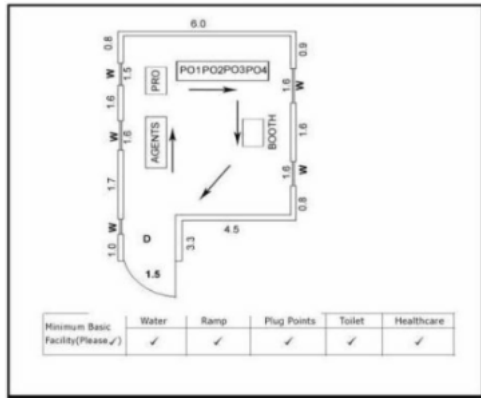

Google Map View

Polling Station Building Front View

Polling Station Front View

Cad View

Key MAP View

1 பெயர் : ஐய்யாவு தந்தை பெயர் : முத்து வீட்டு எண் : 1 வயது : 85 பாலினம் : ஆண் Photo is available NCC1791268	2 பெயர் : செல்லம்மாள் கணவர் பெயர் : ஐய்யாவு வீட்டு எண் : 1 வயது : 75 பாலினம் : பெண் Photo is available NCC1791276	3 பெயர் : சேதுராமன் தந்தை பெயர் : உத்திராபதி வீட்டு எண் : 1 வயது : 52 பாலினம் : ஆண் Photo is available NCC0614065
4 பெயர் : ஞானராஜசெல்வம் தந்தை பெயர் : ராஜன் வீட்டு எண் : 1 வயது : 49 பாலினம் : ஆண் Photo is available NCC0379164	5 பெயர் : தினேஷ் தந்தை பெயர் : அய்யாவு வீட்டு எண் : 1 வயது : 45 பாலினம் : ஆண் Photo is available CXZ1048826	6 பெயர் : ஈழவேந்தன் தந்தை பெயர் : துரைராஜ் வீட்டு எண் : 1 வயது : 40 பாலினம் : ஆண் Photo is available NCC0379016
7 பெயர் : பார்த்திபன் பா தந்தை பெயர் : பாலகிருஷ்ணன் வீட்டு எண் : 1 வயது : 35 பாலினம் : ஆண் Photo is available NCC0378950	8 பெயர் : தென்னவன் தந்தை பெயர் : ரவீந்திரன் வீட்டு எண் : 1 வயது : 34 பாலினம் : ஆண் Photo is available NCC0379057	9 பெயர் : மணவாளன் தந்தை பெயர் : பென்னியமீன் வீட்டு எண் : 1 வயது : 34 பாலினம் : ஆண் Photo is available NCC0712489
10 பெயர் : துர்காதேவி தந்தை பெயர் : வீராசாமி வீட்டு எண் : 1 வயது : 34 பாலினம் : பெண் Photo is available NCC0614032	11 பெயர் : சர்மிளா தந்தை பெயர் : வீராசாமி வீட்டு எண் : 1 வயது : 33 பாலினம் : பெண் Photo is available NCC0614040	12 பெயர் : பூபாலன் தந்தை பெயர் : பொன்னுசாமி வீட்டு எண் : 1 வயது : 31 பாலினம் : ஆண் Photo is available NCC0700096
13 பெயர் : காரத்திகேயன் தந்தை பெயர் : மதிசெல்வன் வீட்டு எண் : 1 வயது : 31 பாலினம் : ஆண் Photo is available NCC0700286	14 பெயர் : செல்வராஜ் தந்தை பெயர் : வெங்கடாசலம் வீட்டு எண் : 1-1A வயது : 67 பாலினம் : ஆண் Photo is available CXZ0965319	15 பெயர் : மலர்விழி கணவர் பெயர் : செல்வராஜ் வீட்டு எண் : 1-1A வயது : 65 பாலினம் : பெண் Photo is available CXZ0965590
16 பெயர் : தமிழ்மணி கணவர் பெயர் : ராமதாஸ் வீட்டு எண் : 2 வயது : 60 பாலினம் : பெண் Photo is available NCC1791284	17 பெயர் : கோகிலாதேவி தந்தை பெயர் : ராமதாஸ் வீட்டு எண் : 2 வயது : 40 பாலினம் : பெண் Photo is available CXZ3040425	18 பெயர் : ஹீமா பிந்து கணவர் பெயர் : ஆனந்தவேல் வீட்டு எண் : 3 வயது : 36 பாலினம் : பெண் Photo is available NCC1972363
19 பெயர் : செல்வமணி கண்டையன் தந்தை பெயர் : மதிசெல்வன் வீட்டு எண் : 3 வயது : 33 பாலினம் : ஆண் Photo is available NCC0854257	20 பெயர் : கிரேளி தந்தை பெயர் : ராஜசேகர் வீட்டு எண் : 3 வயது : 29 பாலினம் : பெண் Photo is available NCC1138817	21 பெயர் : கிருத்திகா தந்தை பெயர் : பாலகிருஷ்ணன் வீட்டு எண் : 3 வயது : 28 பாலினம் : பெண் Photo is available NCC1138809
22 பெயர் : ரா பிரேமநாத் தந்தை பெயர் : ராமதாஸ் வீட்டு எண் : 3-2 வயது : 35 பாலினம் : ஆண் Photo is available NCC0281469	23 பெயர் : கௌதமி கணவர் பெயர் : பிரேமநாத் வீட்டு எண் : 3/2 வயது : 26 பாலினம் : பெண் Photo is available NCC2126787	24 பெயர் : பவினேஷ் தந்தை பெயர் : அருள்தாஸ் வீட்டு எண் : 3/7/7 வயது : 19 பாலினம் : ஆண் Photo is available NCC2257475
25 பெயர் : அருள் தாஸ் தந்தை பெயர் : ராஜா வீட்டு எண் : 3/7 (7) வயது : 52 பாலினம் : ஆண் Photo is available NCC0452334	26 பெயர் : மேனியம்மாள் கணவர் பெயர் : முருகையன் வீட்டு எண் : 3/8 வயது : 72 பாலினம் : பெண் Photo is available NCC0712505	27 பெயர் : ராஜ்குமார் தந்தை பெயர் : கலைவாணன் வீட்டு எண் : 3/8 வயது : 53 பாலினம் : ஆண் Photo is available NCC1995851
28 பெயர் : மும்தாஜ்பேகம் கணவர் பெயர் : முகமதுஅலி வீட்டு எண் : 3-10 வயது : 63 பாலினம் : பெண் Photo is available NCC0281444	29 பெயர் : அப்துல்ரஹீம் தந்தை பெயர் : முகமதுஅலி வீட்டு எண் : 3-10 வயது : 45 பாலினம் : ஆண் Photo is available NCC0281436	30 பெயர் : ரஹீமாபீவி கணவர் பெயர் : அப்துல்ரஹீம் வீட்டு எண் : 3-10 வயது : 38 பாலினம் : பெண் Photo is available NCC0281451