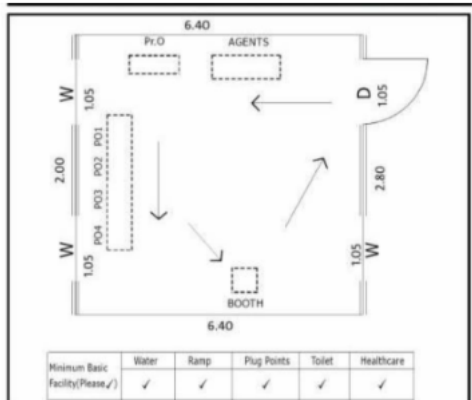

Google Map View

Polling Station Building Front View

Polling Station Front View

Cad View

Key MAP View

1 பெயர் : சபரிபாலாஜி ராமன் தந்தை பெயர்: ராமன் வேணுகோபால் வீட்டு எண் : 0 வயது : 21 பாலினம் : ஆண்	NCC2262939 Photo is available	2 பெயர் : அம்கபஜம்சின்னபொண்ணு தந்தை பெயர்: கோவிந்தசாமி வீட்டு எண் : 1 வயது : 75 பாலினம் : பெண்	NCC1081934 Photo is available	3 பெயர் : கலியபெருமாள் தந்தை பெயர்: ராஜாங்கம் வீட்டு எண் : 1 வயது : 69 பாலினம் : ஆண்	CXZ3034832 Photo is available
4 பெயர் : ஆறுமுகம் தந்தை பெயர்: சொக்கலிங்கம் வீட்டு எண் : 1 வயது : 51 பாலினம் : ஆண்	NCC0614081 Photo is available	5 பெயர் : கார்த்தி தந்தை பெயர்: தெடஷ்ணாமூர்த்தி வீட்டு எண் : 1 வயது : 49 பாலினம் : ஆண்	NCC1139039 Photo is available	6 பெயர் : அலமேலு கணவர் பெயர்: ஆறுமுகம் வீட்டு எண் : 1 வயது : 49 பாலினம் : பெண்	NCC1978501 Photo is available
7 பெயர் : கலைச்செல்வி கணவர் பெயர்: கார்த்தி வீட்டு எண் : 1 வயது : 46 பாலினம் : பெண்	NCC1139096 Photo is available	8 பெயர் : பிரியங்கா தந்தை பெயர்: பால்கர் வீட்டு எண் : 1 வயது : 30 பாலினம் : பெண்	NCC0774927 Photo is available	9 பெயர் : திசீபன் தந்தை பெயர்: ஆறுமுகம் வீட்டு எண் : 1 வயது : 25 பாலினம் : ஆண்	NCC1953892 Photo is available
10 பெயர் : அருள்செல்வம் தந்தை பெயர்: ஆறுமுகம் வீட்டு எண் : 1 வயது : 23 பாலினம் : ஆண்	NCC1953918 Photo is available	11 பெயர் : மனோஜ் குமார் தந்தை பெயர்: நெடுஞ்செழியன் வீட்டு எண் : 1/2 வயது : 28 பாலினம் : ஆண்	NCC1978410 Photo is available	12 பெயர் : செந்தமிழ் செல்வி கணவர் பெயர்: முருகன் வீட்டு எண் : 1-8 வயது : 39 பாலினம் : பெண்	NCC0712521 Photo is available
13 பெயர் : சக்தி பால்கரன் கணவர் பெயர்: ராஜ்குமார் வீட்டு எண் : 1-14 சி வயது : 22 பாலினம் : பெண்	NCC2287142 Photo is available	14 பெயர் : உஷா கணவர் பெயர்: தமிழ்ச்செல்வன் வீட்டு எண் : 1/18 வயது : 59 பாலினம் : பெண்	NCC2249159 Photo is available	15 பெயர் : பாலாஜி தந்தை பெயர்: தமிழ்செல்வம் வீட்டு எண் : 1/18 வயது : 27 பாலினம் : ஆண்	NCC1170315 Photo is available
16 பெயர் : அனுபிரசாத் தந்தை பெயர்: தமிழ்செல்வம் வீட்டு எண் : 1/18ஏ வயது : 30 பாலினம் : ஆண்	NCC1170323 Photo is available	17 பெயர் : மைதிலி தந்தை பெயர்: கிருஷ்ணமூர்த்தி வீட்டு எண் : 1-22 வயது : 36 பாலினம் : பெண்	NCC0282608 Photo is available	18 பெயர் : மோகன் தந்தை பெயர்: மணி வீட்டு எண் : 1-24B வயது : 56 பாலினம் : ஆண்	CXZ5025945 Photo is available
19 பெயர் : சித்ரா கணவர் பெயர்: மோகன் வீட்டு எண் : 1-24B வயது : 53 பாலினம் : பெண்	CXZ5025952 Photo is available	20 பெயர் : சத்தியகுமார் தந்தை பெயர்: பெருமாள் வீட்டு எண் : 1-26 வயது : 42 பாலினம் : ஆண்	NCC0282640 Photo is available	21 பெயர் : இந்திரா தந்தை பெயர்: சத்தியகுமார் வீட்டு எண் : 1-26 வயது : 38 பாலினம் : பெண்	NCC0282657 Photo is available
22 பெயர் : தங்கமணி தந்தை பெயர்: ராஜேந்திரன் வீட்டு எண் : 1-27 வயது : 37 பாலினம் : பெண்	NCC0282400 Photo is available	23 பெயர் : சரண்யா தந்தை பெயர்: மோகன் வீட்டு எண் : 1/34 வயது : 22 பாலினம் : பெண்	NCC2223717 Photo is available	24 பெயர் : ராஜேந்திரன் தந்தை பெயர்: நாராயணசாமி வீட்டு எண் : 1-34A வயது : 65 பாலினம் : ஆண்	CXZ5025994 Photo is available
25 பெயர் : சரஸ்வதி கணவர் பெயர்: இராஜேந்திரன் வீட்டு எண் : 1-34A வயது : 62 பாலினம் : பெண்	CXZ5026000 Photo is available	26 பெயர் : சங்கர் தந்தை பெயர்: வீராசாமி வீட்டு எண் : 1-34A வயது : 58 பாலினம் : ஆண்	NCC1081967 Photo is available	27 பெயர் : ராஜலெட்சுமி கணவர் பெயர்: சங்கர் வீட்டு எண் : 1-34A வயது : 48 பாலினம் : பெண்	NCC1081975 Photo is available
S2 28 பெயர் : அபிநயா ச தந்தை பெயர்: சங்கர் வீட்டு எண் : 1/34ஏ வயது : 22 பாலினம் : பெண்	NCC2026672 Photo is available	29 பெயர் : சஞ்சய்ராஜ் தந்தை பெயர்: சங்கர் வீட்டு எண் : 1/34 ஏ வயது : 20 பாலினம் : ஆண்	NCC2192326 Photo is available	30 பெயர் : தேவிபிரியா தந்தை பெயர்: மோகன் வீட்டு எண் : 1/34B வயது : 26 பாலினம் : பெண்	NCC1219377 Photo is available