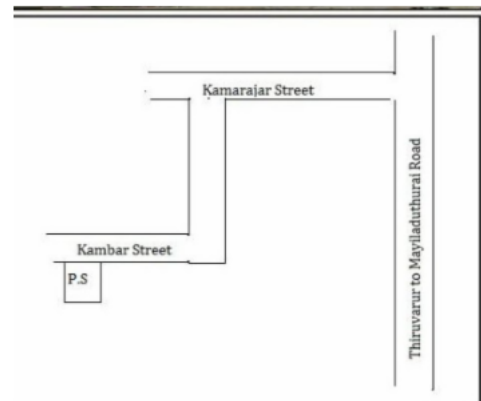

Google Map View

Polling Station Building Front View

Polling Station Front View

Cad View

Key MAP View

1 பெயர் : ராஜி கணவர் பெயர் : சேதுராமன் வீட்டு எண் : 1 வயது : 72 பாலினம் : பெண் Photo is available	NCC0988816	2 பெயர் : ரேணுகா கணவர் பெயர் : குமரேசன் வீட்டு எண் : 1-27A வயது : 36 பாலினம் : பெண் Photo is available	NCC0452268	3 பெயர் : சத்தியநாதன் தந்தை பெயர் : மாயுநாதன் வீட்டு எண் : 1-66 வயது : 27 பாலினம் : ஆண் Photo is available	NCC1139351
4 பெயர் : சமீமுனிசா கணவர் பெயர் : அப்துல்காதர் வீட்டு எண் : 1/171 வயது : 63 பாலினம் : பெண் Photo is available	NCC2151595	5 பெயர் : அனு ரோஸினி தந்தை பெயர் : ரஞ்சித் வீட்டு எண் : 1/255 வயது : 23 பாலினம் : பெண் Photo is available	NCC1980309	6 பெயர் : ரமேஷ் தந்தை பெயர் : ராமநாதன் வீட்டு எண் : 1-258 வயது : 53 பாலினம் : ஆண் Photo is available	NCC0284125
7 பெயர் : நாகேஸ்வரி கணவர் பெயர் : ரமேஷ் வீட்டு எண் : 1-258 வயது : 46 பாலினம் : பெண் Photo is available	NCC0284141	8 பெயர் : விஜயா கணவர் பெயர் : வேலாயுதம் வீட்டு எண் : 1-259 வயது : 57 பாலினம் : பெண் Photo is available	NCC0805606	9 பெயர் : அரவிந்த் தந்தை பெயர் : விஜயா வீட்டு எண் : 1-259 வயது : 30 பாலினம் : ஆண் Photo is available	NCC0805614
10 பெயர் : உமாராணி கணவர் பெயர் : கோவிந்தராஜ் வீட்டு எண் : 1-260 வயது : 70 பாலினம் : பெண் Photo is available	NCC1795459	11 பெயர் : நஸ்ரின் பேகம் தந்தை பெயர் : யூஸ்பூதீன் வீட்டு எண் : 1/260 வயது : 19 பாலினம் : பெண் Photo is available	NCC2282010	12 பெயர் : பாலாஜிராஜு தந்தை பெயர் : ராஜ் வீட்டு எண் : 1/261 வயது : 83 பாலினம் : ஆண் Photo is available	NCC2132124
13 பெயர் : வத்சலா கணவர் பெயர் : பாலாஜிராஜ் வீட்டு எண் : 1/261 வயது : 80 பாலினம் : பெண் Photo is available	NCC2154821	14 பெயர் : சந்திரா கணவர் பெயர் : சங்கரராமன் வீட்டு எண் : 1/262 வயது : 20 பாலினம் : பெண் Photo is available	NCC2192052	15 பெயர் : சமதி கணவர் பெயர் : மனோகர் வீட்டு எண் : 1-263 வயது : 54 பாலினம் : பெண் Photo is available	NCC1795525
16 பெயர் : விக்கேஷ் ம தந்தை பெயர் : மனோகர் வீட்டு எண் : 1/263 வயது : 23 பாலினம் : ஆண் Photo is available	NCC1918812	17 பெயர் : ராஜலெட்சுமி கணவர் பெயர் : சுந்தரம் வீட்டு எண் : 1-264 வயது : 79 பாலினம் : பெண் Photo is available	NCC0283978	18 பெயர் : ரஞ்சித்குமார் தந்தை பெயர் : ரெத்தினசாமி வீட்டு எண் : 1-265 வயது : 68 பாலினம் : ஆண் Photo is available	NCC1795566
19 பெயர் : கமலா கணவர் பெயர் : ரஞ்சித்குமார் வீட்டு எண் : 1-265 வயது : 61 பாலினம் : பெண் Photo is available	NCC1795574	20 பெயர் : இந்திரஜித் தந்தை பெயர் : ரஞ்சித்குமார் வீட்டு எண் : 1-265 வயது : 32 பாலினம் : ஆண் Photo is available	NCC0707620	21 பெயர் : இந்திரஜித் தந்தை பெயர் : ரஞ்சித்குமார் வீட்டு எண் : 1/265 வயது : 32 பாலினம் : ஆண் Photo is available	NCC1274232
22 பெயர் : ரதீஷ் தந்தை பெயர் : ராஜேந்திரன் வீட்டு எண் : 1/265 வயது : 21 பாலினம் : ஆண் Photo is available	NCC2056752	23 பெயர் : கமலா கணவர் பெயர் : குஞ்சிதபாதம் வீட்டு எண் : 1/265ஏ வயது : 78 பாலினம் : பெண் Photo is available	NCC2032092	24 பெயர் : திருநாவுகரசு தந்தை பெயர் : குஞ்சிதபாதம் வீட்டு எண் : 1/265ஏ வயது : 53 பாலினம் : ஆண் Photo is available	NCC2032076
25 பெயர் : புவனேஸ்வரி கணவர் பெயர் : திருநாவுகரசு வீட்டு எண் : 1/265ஏ வயது : 43 பாலினம் : பெண் Photo is available	NCC2032035	26 பெயர் : நாகராஜன் தந்தை பெயர் : கல்யாணசுந்தரம் வீட்டு எண் : 1/266 வயது : 89 பாலினம் : ஆண் Photo is available	NCC2121671	# 27 பெயர் : சக்திவேலு நாகராஜன் தந்தை பெயர் : நாகராஜன் வீட்டு எண் : 1-266 வயது : 54 பாலினம் : ஆண் Photo is available	CXZ1877042
28 பெயர் : மஹாலட்சுமி கணவர் பெயர் : சக்திவேல் வீட்டு எண் : 1-266 வயது : 51 பாலினம் : பெண் Photo is available	CXZ1877034	29 பெயர் : தங்கராசன் தந்தை பெயர் : முத்தையன் வீட்டு எண் : 1-267 வயது : 80 பாலினம் : ஆண் Photo is available	NCC1795582	30 பெயர் : சாந்தா கணவர் பெயர் : தங்கராசன் வீட்டு எண் : 1-267 வயது : 74 பாலினம் : பெண் Photo is available	NCC1795590