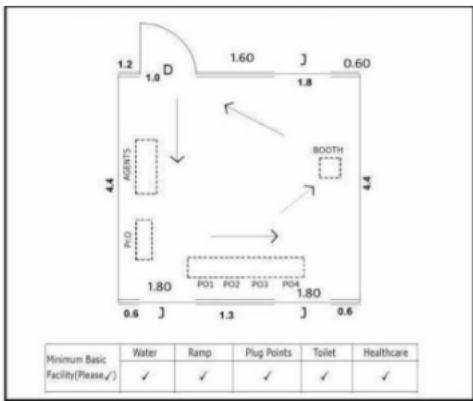

Google Map View

Polling Station Building Front View

Polling Station Front View

Cad View

Key MAP View

1 பெயர் : ராஜி கணவர் பெயர் : சேதுராமன் வீட்டு எண் : 1 வயது : 72 பாலினம் : பெண் Photo is available	NCC0988816	2 பெயர் : ரேணுகா கணவர் பெயர் : குமரேசன் வீட்டு எண் : 1-27A வயது : 36 பாலினம் : பெண் Photo is available	NCC0452268	3 பெயர் : சத்தியநாதன் தந்தை பெயர் : மாயுநாதன் வீட்டு எண் : 1-66 வயது : 27 பாலினம் : ஆண் Photo is available	NCC1139351
4 பெயர் : சமீமுனிசா கணவர் பெயர் : அப்துல்காதர் வீட்டு எண் : 1/171 வயது : 63 பாலினம் : பெண் Photo is available	NCC2151595	5 பெயர் : அனு ரோஸினி தந்தை பெயர் : ரஞ்சித் வீட்டு எண் : 1/255 வயது : 23 பாலினம் : பெண் Photo is available	NCC1980309	6 பெயர் : ரமேஷ் தந்தை பெயர் : ராமநாதன் வீட்டு எண் : 1-258 வயது : 53 பாலினம் : ஆண் Photo is available	NCC0284125
7 பெயர் : நாகேஸ்வரி கணவர் பெயர் : ரமேஷ் வீட்டு எண் : 1-258 வயது : 46 பாலினம் : பெண் Photo is available	NCC0284141	8 பெயர் : விஜயா கணவர் பெயர் : வேலாயுதம் வீட்டு எண் : 1-259 வயது : 57 பாலினம் : பெண் Photo is available	NCC0805606	9 பெயர் : அரவிந்த் தந்தை பெயர் : விஜயா வீட்டு எண் : 1-259 வயது : 30 பாலினம் : ஆண் Photo is available	NCC0805614
10 பெயர் : உமாராணி கணவர் பெயர் : கோவிந்தராஜ் வீட்டு எண் : 1-260 வயது : 70 பாலினம் : பெண் Photo is available	NCC1795459	11 பெயர் : நஸ்ரின் பேகம் தந்தை பெயர் : யூஸ்பூதீன் வீட்டு எண் : 1/260 வயது : 19 பாலினம் : பெண் Photo is available	NCC2282010	12 பெயர் : பாலாஜிராஜு தந்தை பெயர் : ராஜ் வீட்டு எண் : 1/261 வயது : 83 பாலினம் : ஆண் Photo is available	NCC2132124
13 பெயர் : வத்சலா கணவர் பெயர் : பாலாஜிராஜ் வீட்டு எண் : 1/261 வயது : 80 பாலினம் : பெண் Photo is available	NCC2154821	14 பெயர் : சந்திரா கணவர் பெயர் : சங்கரராமன் வீட்டு எண் : 1/262 வயது : 20 பாலினம் : பெண் Photo is available	NCC2192052	15 பெயர் : சமதி கணவர் பெயர் : மனோகர் வீட்டு எண் : 1-263 வயது : 54 பாலினம் : பெண் Photo is available	NCC1795525
16 பெயர் : விக்கேஷ் ம தந்தை பெயர் : மனோகர் வீட்டு எண் : 1/263 வயது : 23 பாலினம் : ஆண் Photo is available	NCC1918812	17 பெயர் : ராஜலெட்சுமி கணவர் பெயர் : சுந்தரம் வீட்டு எண் : 1-264 வயது : 79 பாலினம் : பெண் Photo is available	NCC0283978	18 பெயர் : ரஞ்சித்குமார் தந்தை பெயர் : ரெத்தினசாமி வீட்டு எண் : 1-265 வயது : 68 பாலினம் : ஆண் Photo is available	NCC1795566
19 பெயர் : கமலா கணவர் பெயர் : ரஞ்சித்குமார் வீட்டு எண் : 1-265 வயது : 61 பாலினம் : பெண் Photo is available	NCC1795574	20 பெயர் : இந்திரஜித் தந்தை பெயர் : ரஞ்சித்குமார் வீட்டு எண் : 1-265 வயது : 32 பாலினம் : ஆண் Photo is available	NCC0707620	21 பெயர் : இந்திரஜித் தந்தை பெயர் : ரஞ்சித்குமார் வீட்டு எண் : 1/265 வயது : 32 பாலினம் : ஆண் Photo is available	NCC1274232
22 பெயர் : ரதீஷ் தந்தை பெயர் : ராஜேந்திரன் வீட்டு எண் : 1/265 வயது : 21 பாலினம் : ஆண் Photo is available	NCC2056752	23 பெயர் : கமலா கணவர் பெயர் : குஞ்சிதபாதம் வீட்டு எண் : 1/265ஏ வயது : 78 பாலினம் : பெண் Photo is available	NCC2032092	24 பெயர் : திருநாவுகரசு தந்தை பெயர் : குஞ்சிதபாதம் வீட்டு எண் : 1/265ஏ வயது : 53 பாலினம் : ஆண் Photo is available	NCC2032076
25 பெயர் : புவனேஸ்வரி கணவர் பெயர் : திருநாவுகரசு வீட்டு எண் : 1/265ஏ வயது : 43 பாலினம் : பெண் Photo is available	NCC2032035	26 பெயர் : நாகராஜன் தந்தை பெயர் : கல்யாணசுந்தரம் வீட்டு எண் : 1/266 வயது : 89 பாலினம் : ஆண் Photo is available	NCC2121671	# 27 பெயர் : சக்திவேலு நாகராஜன் தந்தை பெயர் : நாகராஜன் வீட்டு எண் : 1-266 வயது : 54 பாலினம் : ஆண் Photo is available	CXZ1877042
28 பெயர் : மஹாலட்சுமி கணவர் பெயர் : சக்திவேல் வீட்டு எண் : 1-266 வயது : 51 பாலினம் : பெண் Photo is available	CXZ1877034	29 பெயர் : தங்கராசன் தந்தை பெயர் : முத்தையன் வீட்டு எண் : 1-267 வயது : 80 பாலினம் : ஆண் Photo is available	NCC1795582	30 பெயர் : சாந்தா கணவர் பெயர் : தங்கராசன் வீட்டு எண் : 1-267 வயது : 74 பாலினம் : பெண் Photo is available	NCC1795590