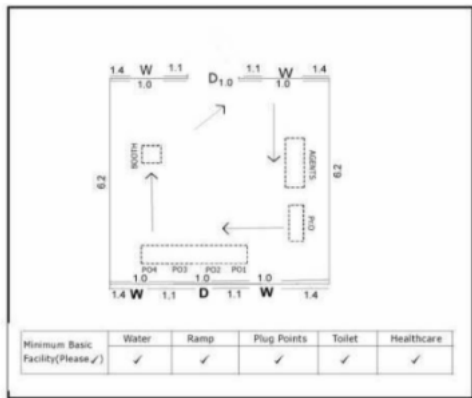

Google Map View

Polling Station Building Front View

Polling Station Front View

Cad View

Key MAP View

1 பெயர் : சிங்காரவள்ளி கணவர் பெயர்: மாதவன் வீட்டு எண் : 1 வயது : 43 பாலினம் : பெண் Photo is available NCC0988915	2 பெயர் : அசோக் தந்தை பெயர்: சந்திரன் வீட்டு எண் : 1 வயது : 38 பாலினம் : ஆண் Photo is available NCC0379818	3 பெயர் : கவிதா கணவர் பெயர்: இளையராஜா வீட்டு எண் : 1/81 வயது : 35 பாலினம் : பெண் Photo is available NCC1242825
4 பெயர் : நெப்போலியன் தந்தை பெயர்: சந்திரன் வீட்டு எண் : 1-225 வயது : 39 பாலினம் : ஆண் Photo is available NCC0101881	5 பெயர் : ராதிகா கணவர் பெயர்: ராஜகிரு வீட்டு எண் : 1-235 வயது : 38 பாலினம் : பெண் Photo is available NCC0855239	6 பெயர் : பாரதிராஜா தந்தை பெயர்: வைகண்ணு வீட்டு எண் : 1-235 வயது : 37 பாலினம் : ஆண் Photo is available CXZ5023155
7 பெயர் : ராஜாராமன் தந்தை பெயர்: ஜெயராமன் வீட்டு எண் : 2 வயது : 40 பாலினம் : ஆண் Photo is available NCC0379826	8 பெயர் : வினோத் தந்தை பெயர்: குப்புசாமி வீட்டு எண் : 2 வயது : 40 பாலினம் : ஆண் Photo is available NCC0379800	9 பெயர் : வினோத் தந்தை பெயர்: சின்னதுரை வீட்டு எண் : 2 வயது : 40 பாலினம் : ஆண் Photo is available NCC0453282
10 பெயர் : குமார் தந்தை பெயர்: சின்னையன் வீட்டு எண் : 2-141A வயது : 48 பாலினம் : ஆண் Photo is available NCC1796390	11 பெயர் : சசிகலா கணவர் பெயர்: குமார் வீட்டு எண் : 2-141A வயது : 44 பாலினம் : பெண் Photo is available CXZ3035847	12 பெயர் : லோகநாதன் தந்தை பெயர்: கைலாசம் வீட்டு எண் : 2-142 வயது : 49 பாலினம் : ஆண் Photo is available NCC1796408
13 பெயர் : விஜயகுமாரி கணவர் பெயர்: லோகநாதன் வீட்டு எண் : 2-142 வயது : 44 பாலினம் : பெண் Photo is available CXZ3035540	14 பெயர் : லோகேஷ் ராஜ் தந்தை பெயர்: லோகநாதன் வீட்டு எண் : 2/142 வயது : 25 பாலினம் : ஆண் Photo is available NCC1861640	15 பெயர் : பிரதீப்ராஜ் தந்தை பெயர்: லோகநாதன் வீட்டு எண் : 2/142 வயது : 23 பாலினம் : ஆண் Photo is available NCC1950799
16 பெயர் : சுபாணு கணவர் பெயர்: லோகநாதன் வீட்டு எண் : 2/142 வயது : 19 பாலினம் : பெண் Photo is available NCC2235604	17 பெயர் : தனலெட்சுமி கணவர் பெயர்: ராமையன் வீட்டு எண் : 2-143 வயது : 65 பாலினம் : பெண் Photo is available NCC1796416	18 பெயர் : கலியம்மாள் கணவர் பெயர்: கண்ணு வீட்டு எண் : 2-144 வயது : 75 பாலினம் : பெண் Photo is available NCC1796424
19 பெயர் : திருஞானமூர்த்தி தந்தை பெயர்: கண்ணு வீட்டு எண் : 2-144 வயது : 70 பாலினம் : ஆண் Photo is available NCC1796432	20 பெயர் : சந்திரா கணவர் பெயர்: திருஞானமூர்த்தி வீட்டு எண் : 2-144 வயது : 60 பாலினம் : பெண் Photo is available NCC1796440	21 பெயர் : ஷாலினி தந்தை பெயர்: திருஞானமூர்த்தி வீட்டு எண் : 2/144 வயது : 29 பாலினம் : பெண் Photo is available NCC1861624
22 பெயர் : மனோகரன் தந்தை பெயர்: நாகப்பன் வீட்டு எண் : 2-145 வயது : 65 பாலினம் : ஆண் Photo is available NCC1796457	23 பெயர் : கொடியரசி கணவர் பெயர்: மனோகரன் வீட்டு எண் : 2-145 வயது : 60 பாலினம் : பெண் Photo is available NCC1796465	24 பெயர் : தேவேந்திரன் தந்தை பெயர்: நாகப்பன் வீட்டு எண் : 2-145A வயது : 56 பாலினம் : ஆண் Photo is available NCC1796473
25 பெயர் : சித்திரா கணவர் பெயர்: தேவேந்திரன் வீட்டு எண் : 2-145A வயது : 49 பாலினம் : பெண் Photo is available CXZ3489259	26 பெயர் : சூர்யா தந்தை பெயர்: தேவேந்திரன் வீட்டு எண் : 2/145ஏ வயது : 26 பாலினம் : ஆண் Photo is available NCC1194513	27 பெயர் : கஜேந்திரன் தந்தை பெயர்: நாகப்பன் வீட்டு எண் : 2-145B வயது : 50 பாலினம் : ஆண் Photo is available NCC1796481
28 பெயர் : வேம்பு கணவர் பெயர்: கஜேந்திரன் வீட்டு எண் : 2-145B வயது : 48 பாலினம் : பெண் Photo is available CXZ3481132	29 பெயர் : நாகப்பன் தந்தை பெயர்: சீனுவாசன் வீட்டு எண் : 2-146 வயது : 80 பாலினம் : ஆண் Photo is available NCC1796499	30 பெயர் : சகுந்தலா கணவர் பெயர்: நாகப்பன் வீட்டு எண் : 2-146 வயது : 70 பாலினம் : பெண் Photo is available NCC1796507