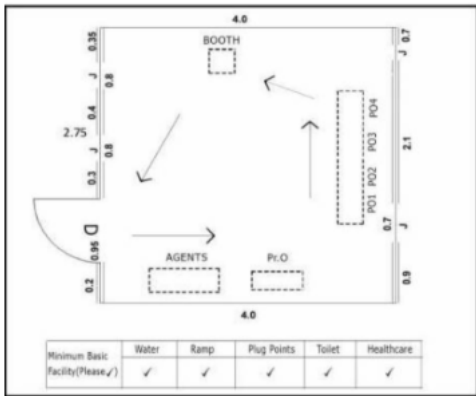

Google Map View

Polling Station Building Front View

Polling Station Front View

Cad View

Key MAP View

1 பெயர் : மஞ்சளாதேவி கணவர் பெயர்: பாலாஜி வீட்டு எண் : 0 வயது : 28 பாலினம் : பெண் Photo is available	NCC2206688	2 பெயர் : பூபதி கணவர் பெயர்: சந்திர சேகரன் வீட்டு எண் : 1 வயது : 68 பாலினம் : பெண் Photo is available	NCC0616748	3 பெயர் : மகேஸ்வரி கணவர் பெயர்: பரணிதரன் வீட்டு எண் : 1 வயது : 50 பாலினம் : பெண் Photo is available	NCC0806323
4 பெயர் : சித்ரா தந்தை பெயர்: மாயவன் வீட்டு எண் : 1 வயது : 48 பாலினம் : பெண் Photo is available	NCC0616698	5 பெயர் : அமுதா கணவர் பெயர்: மனோகரன் வீட்டு எண் : 1 வயது : 40 பாலினம் : பெண் Photo is available	NCC0616714	6 பெயர் : கவியரசி கணவர் பெயர்: சேகர் வீட்டு எண் : 1 வயது : 37 பாலினம் : பெண் Photo is available	NCC0616755
7 பெயர் : கொடியரசி கணவர் பெயர்: இளங்கோவன் வீட்டு எண் : 1 வயது : 36 பாலினம் : பெண் Photo is available	NCC0701219	8 பெயர் : விஜயபிரபாகரன் தந்தை பெயர்: மாயவன் வீட்டு எண் : 1 வயது : 33 பாலினம் : ஆண் Photo is available	NCC0806190	9 பெயர் : செல்வராணி கணவர் பெயர்: இராஜவேல் வீட்டு எண் : 1 வயது : 32 பாலினம் : பெண் Photo is available	NCC0806208
10 பெயர் : ராஜகுரு தந்தை பெயர்: வைத்தியநாதன் வீட்டு எண் : 1 வயது : 32 பாலினம் : ஆண் Photo is available	NCC0855411	11 பெயர் : தூர்கா கணவர் பெயர்: வினோத்குமார் வீட்டு எண் : 1 வயது : 31 பாலினம் : பெண் Photo is available	NCC2088938	12 பெயர் : மனோம்ணி தந்தை பெயர்: கலைச்செல்வன் வீட்டு எண் : 1 வயது : 28 பாலினம் : ஆண் Photo is available	NCC1051457
13 பெயர் : ராஜம் தந்தை பெயர்: பக்கிரிசாமி வீட்டு எண் : 1-19 வயது : 58 பாலினம் : பெண் Photo is available	NCC0103135	14 பெயர் : ரஜினா கணவர் பெயர்: ராஜன் வீட்டு எண் : 1-64 வயது : 33 பாலினம் : பெண் Photo is available	NCC0616433	15 பெயர் : கவிதா கணவர் பெயர்: கலைமணி வீட்டு எண் : 1-110 வயது : 43 பாலினம் : பெண் Photo is available	NCC0103119
16 பெயர் : மோதீஷ் தந்தை பெயர்: கலைமணி வீட்டு எண் : 1/110 வயது : 20 பாலினம் : ஆண் Photo is available	NCC2151827	17 பெயர் : கோவிந்தசாமி தந்தை பெயர்: ரெத்தினம் வீட்டு எண் : 1-110A வயது : 56 பாலினம் : ஆண் Photo is available	NCC0806232	18 பெயர் : செல்வி கணவர் பெயர்: கோவிந்தசாமி வீட்டு எண் : 1-110A வயது : 51 பாலினம் : பெண் Photo is available	NCC0806174
19 பெயர் : சண்முகம் தந்தை பெயர்: சின்னையன் வீட்டு எண் : 1-127 வயது : 52 பாலினம் : ஆண் Photo is available	CXZ2997633	20 பெயர் : ஆரோக்யசெல்வி கணவர் பெயர்: சண்முகம் வீட்டு எண் : 1-127 வயது : 49 பாலினம் : பெண் Photo is available	CXZ2997625	# 21 பெயர் : ரம்பா கணவர் பெயர்: பஞ்சநாதன் வீட்டு எண் : 1/173 வயது : 35 பாலினம் : பெண் Photo is available	NCC2007995
22 பெயர் : இளங்கோவன் தந்தை பெயர்: சந்திரசேகரன் வீட்டு எண் : 1-175A வயது : 45 பாலினம் : ஆண் Photo is available	NCC0103093	23 பெயர் : கொடியரசி கணவர் பெயர்: இளங்கோவன் வீட்டு எண் : 1-175A வயது : 41 பாலினம் : பெண் Photo is available	NCC0103101	24 பெயர் : தமிழ்செல்வி தந்தை பெயர்: இராஜேந்திரன் வீட்டு எண் : 1-265 வயது : 36 பாலினம் : பெண் Photo is available	NCC0453324
25 பெயர் : ரெகுபதி தந்தை பெயர்: ராமு வீட்டு எண் : 1-B வயது : 33 பாலினம் : ஆண் Photo is available	NCC0616706	26 பெயர் : சாமித்துரை தந்தை பெயர்: சிவலிங்கம் வீட்டு எண் : 2 வயது : 54 பாலினம் : ஆண் Photo is available	NCC0806034	27 பெயர் : பரமேஸ்வரி கணவர் பெயர்: ஹாரிகிருஷ்ணன் வீட்டு எண் : 2 வயது : 48 பாலினம் : பெண் Photo is available	NCC0285577
28 பெயர் : மனோகரன் தந்தை பெயர்: நாராயணன் வீட்டு எண் : 2 வயது : 48 பாலினம் : ஆண் Photo is available	NCC0285585	29 பெயர் : முருகன் தந்தை பெயர்: குஞ்சி வீட்டு எண் : 2-82 வயது : 35 பாலினம் : ஆண் Photo is available	NCC1051333	30 பெயர் : ஸ்ரீநாத் தி தந்தை பெயர்: திருச்செல்வம் வீட்டு எண் : 4, பி எம் ஜி நகர் வயது : 19 பாலினம் : ஆண் Photo is available	NCC2260412