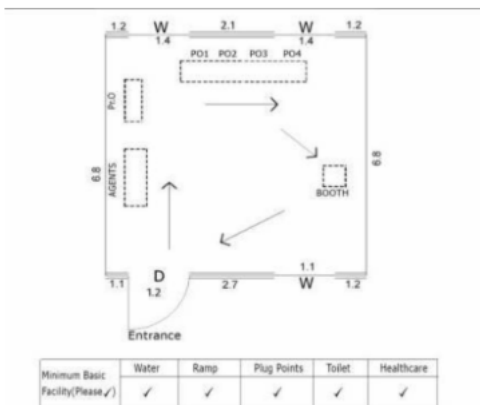

Cad View

Key MAP View