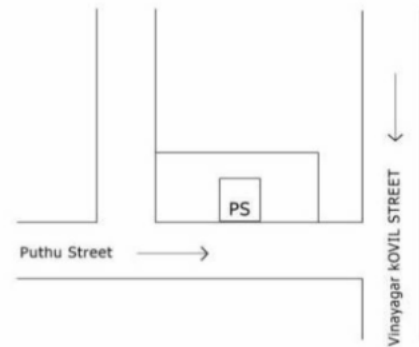

Cad View

Key MAP View