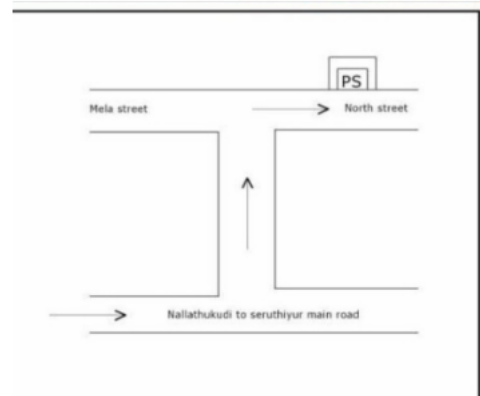

Google Map View

Polling Station Building Front View

Polling Station Front View

Cad View

Key MAP View

சட்டமன்றத் தொகுதியின் எண் மற்றும் பெயர் : 161-மயிலாடுதுறை (வ.கி), மயிலாடுதுறை ஊரகம் (ஊ), அடியாமங்கலம் ரயில்வேலைன் தெரு வார்டு:2