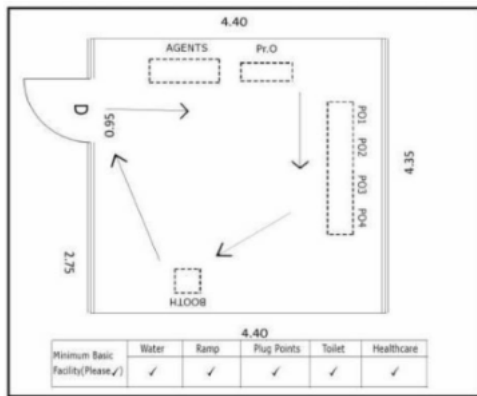

Google Map View

Polling Station Building Front View

Polling Station Front View

Cad View

Key MAP View

சட்டமன்றத் தொகுதியின் எண் மற்றும் பெயர் : 161-மயிலாடுதுறை (வ.கி), மயிலாடுதுறை ஊரகம் (ஊ), அடியாமங்கலம் ரயில்வேலைன் தெரு வார்டு:2