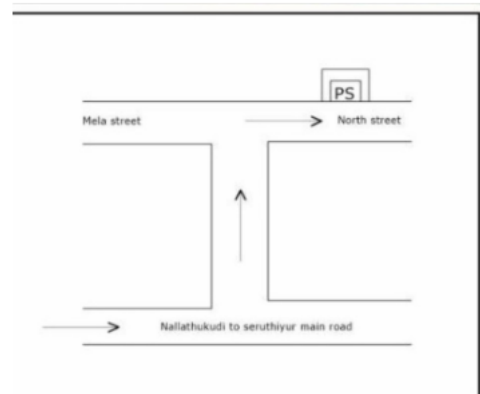

Cad View

Key MAP View