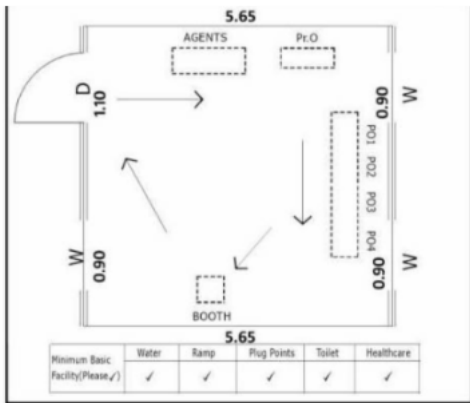

Google Map View

Polling Station Building Front View

Polling Station Front View

Cad View

Key MAP View

1 பெயர் : பாண்டித்துரை தந்தை பெயர்: ருத்திராபதி வீட்டு எண் : 1 வயது : 54 பாலினம் : ஆண்	NCC2246940 Photo is available	2 பெயர் : வரதராஜன் தந்தை பெயர்: வீரராகவன் வீட்டு எண் : 1 வயது : 53 பாலினம் : ஆண்	NCC0265397 Photo is available	3 பெயர் : பூங்கோதை கணவர் பெயர்: வரதராஜன் வீட்டு எண் : 1 வயது : 49 பாலினம் : பெண்	NCC0265579 Photo is available
4 பெயர் : விஷ்ணு தந்தை பெயர்: வரதராஜன் வீட்டு எண் : 1 வயது : 30 பாலினம் : ஆண்	NCC2245686 Photo is available	5 பெயர் : விக்னேஷ்வரன் தந்தை பெயர்: வரதராஜன் வீட்டு எண் : 1 வயது : 27 பாலினம் : ஆண்	NCC2245678 Photo is available	6 பெயர் : சுந்தரம் தந்தை பெயர்: ரமேஷ்குமார் வீட்டு எண் : 1 வயது : 19 பாலினம் : ஆண்	NCC2245801 Photo is available
7 பெயர் : கண்ணன் தந்தை பெயர்: கணேசன் குஞ்சான் வீட்டு எண் : 1/223சி,நேதாஜி நகர் வயது : 43 பாலினம் : ஆண்	FGS0950113 Photo is available	8 பெயர் : மகாராணி கணவர் பெயர்: கலையரசன் வீட்டு எண் : 2 வயது : 36 பாலினம் : பெண்	NCC2251221 Photo is available	9 பெயர் : பிரித்திவ்ராமன் தந்தை பெயர்: வெங்கட்ராமன் பூ வீட்டு எண் : 2 வயது : 34 பாலினம் : ஆண்	NCC2260594 Photo is available
10 பெயர் : சந்தியா தந்தை பெயர்: அறிவழகன் வீட்டு எண் : 2 வயது : 30 பாலினம் : பெண்	RRJ2007987 Photo is available	11 பெயர் : சாம்பவி தந்தை பெயர்: பாஸ்கரன் வீட்டு எண் : 2 வயது : 22 பாலினம் : பெண்	NCC2245058 Photo is available	12 பெயர் : ராகுல்ராஜ் தந்தை பெயர்: துரைராஜ் வீட்டு எண் : 2 வயது : 19 பாலினம் : ஆண்	NCC2256030 Photo is available
13 பெயர் : செளந்தர்யலகரி தந்தை பெயர்: ஹரிகிருஷ்ணன் வீட்டு எண் : 2/ஏ வயது : 25 பாலினம் : பெண்	NCC1999051 Photo is available	14 பெயர் : மனோகரன் தந்தை பெயர்: செல்லமுத்து வீட்டு எண் : 3/8, அண்ணாமலை நகர் தெற்கு வயது : 63 பாலினம் : ஆண்	NCC2272987 Photo is available	15 பெயர் : விஜயலெட்சுமி மனோகரன் கணவர் பெயர்: மனோகரன் வீட்டு எண் : 3/8, அண்ணாமலை நகர் தெற்கு வயது : 58 பாலினம் : பெண்	NCC2272995 Photo is available
16 பெயர் : விக்னேஷ் மனோகரன் தந்தை பெயர்: மனோகரன் வீட்டு எண் : 3/8, அண்ணாமலை நகர் தெற்கு வயது : 33 பாலினம் : ஆண்	NCC2272979 Photo is available	17 பெயர் : நபிசாபேகம் கணவர் பெயர்: பவுஜிர் அலி வீட்டு எண் : 4/19 வயது : 41 பாலினம் : பெண்	NCC2250678 Photo is available	18 பெயர் : காரூன்யா தந்தை பெயர்: வேலுசாமி வீட்டு எண் : 5 வயது : 19 பாலினம் : பெண்	NCC2245819 Photo is available
19 பெயர் : கார்த்திகேயன் தந்தை பெயர்: ரத்தினவேலு வீட்டு எண் : 6 வயது : 43 பாலினம் : ஆண்	NCC1959535 Photo is available	20 பெயர் : தில்லைராணி தந்தை பெயர்: ரத்தினவேலு வீட்டு எண் : 6 வயது : 42 பாலினம் : பெண்	NCC1960608 Photo is available	21 பெயர் : கவிபிரியா தந்தை பெயர்: ராஜா வீட்டு எண் : 6 வயது : 21 பாலினம் : பெண்	NCC2246841 Photo is available
22 பெயர் : கோகுல் தாஸ் தந்தை பெயர்: ராமதாஸ் வீட்டு எண் : 9 வயது : 44 பாலினம் : ஆண்	NCC1169267 Photo is available	23 பெயர் : ஈஸ்வர்தாஸ் தந்தை பெயர்: ராமதாஸ் வீட்டு எண் : 9ஏ1 வயது : 45 பாலினம் : ஆண்	NCC1212869 Photo is available	24 பெயர் : சுதர்சன் விஜயகுமார் தந்தை பெயர்: விஜயகுமார் வீட்டு எண் : 10 வயது : 19 பாலினம் : ஆண்	NCC2285641 Photo is available
25 பெயர் : பேபி மேகநாதன் கணவர் பெயர்: மேகநாதன் வீட்டு எண் : 13 வயது : 33 பாலினம் : பெண்	NCC1994607 Photo is available	26 பெயர் : கீர்த்திகா தந்தை பெயர்: ஞானசுந்தர் வீட்டு எண் : 13 வயது : 28 பாலினம் : பெண்	RQC0997148 Photo is available	27 பெயர் : ஹரிணி தந்தை பெயர்: மோகன் வீட்டு எண் : 13, நமச்சிவாயம் நகர் வயது : 21 பாலினம் : ஆண்	NCC2251239 Photo is available
28 பெயர் : ராஜசேகரன் தந்தை பெயர்: ரங்கராஜ் வீட்டு எண் : 16 வயது : 62 பாலினம் : ஆண்	NCC1284629 Photo is available	29 பெயர் : ஷர்மிலி தந்தை பெயர்: கணேஷ்பாபு வீட்டு எண் : 19, இந்திரா நகர் வயது : 19 பாலினம் : பெண்	NCC2249613 Photo is available	30 பெயர் : நிலோபர் நிஷா தந்தை பெயர்: நஜீர் முகமது வீட்டு எண் : 23-c வயது : 30 பாலினம் : பெண்	NCC0989897 Photo is available