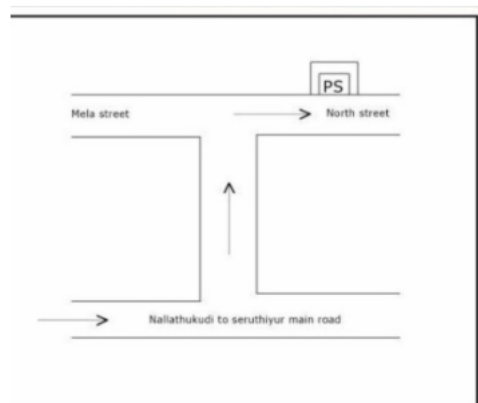

Google Map View

Polling Station Building Front View

Polling Station Front View

Cad View

Key MAP View

1 பெயர் : பாண்டித்துரை தந்தை பெயர்: ருத்திராபதி வீட்டு எண் : 1 வயது : 54 பாலினம் : ஆண்	NCC2246940 Photo is available	2 பெயர் : வரதராஜன் தந்தை பெயர்: வீரராகவன் வீட்டு எண் : 1 வயது : 53 பாலினம் : ஆண்	NCC0265397 Photo is available	3 பெயர் : பூங்கோதை கணவர் பெயர்: வரதராஜன் வீட்டு எண் : 1 வயது : 49 பாலினம் : பெண்	NCC0265579 Photo is available
4 பெயர் : விஷ்ணு தந்தை பெயர்: வரதராஜன் வீட்டு எண் : 1 வயது : 30 பாலினம் : ஆண்	NCC2245686 Photo is available	5 பெயர் : விக்னேஷ்வரன் தந்தை பெயர்: வரதராஜன் வீட்டு எண் : 1 வயது : 27 பாலினம் : ஆண்	NCC2245678 Photo is available	6 பெயர் : சுந்தரம் தந்தை பெயர்: ரமேஷ்குமார் வீட்டு எண் : 1 வயது : 19 பாலினம் : ஆண்	NCC2245801 Photo is available
7 பெயர் : கண்ணன் தந்தை பெயர்: கணேசன் குஞ்சான் வீட்டு எண் : 1/223சி,நேதாஜி நகர் வயது : 43 பாலினம் : ஆண்	FGS0950113 Photo is available	8 பெயர் : மகாராணி கணவர் பெயர்: கலையரசன் வீட்டு எண் : 2 வயது : 36 பாலினம் : பெண்	NCC2251221 Photo is available	9 பெயர் : பிரித்திவ்ராமன் தந்தை பெயர்: வெங்கட்ராமன் பூ வீட்டு எண் : 2 வயது : 34 பாலினம் : ஆண்	NCC2260594 Photo is available
10 பெயர் : சந்தியா தந்தை பெயர்: அறிவழகன் வீட்டு எண் : 2 வயது : 30 பாலினம் : பெண்	RRJ2007987 Photo is available	11 பெயர் : சாம்பவி தந்தை பெயர்: பாஸ்கரன் வீட்டு எண் : 2 வயது : 22 பாலினம் : பெண்	NCC2245058 Photo is available	12 பெயர் : ராகுல்ராஜ் தந்தை பெயர்: துரைராஜ் வீட்டு எண் : 2 வயது : 19 பாலினம் : ஆண்	NCC2256030 Photo is available
13 பெயர் : செளந்தர்யலகரி தந்தை பெயர்: ஹரிகிருஷ்ணன் வீட்டு எண் : 2/ஏ வயது : 25 பாலினம் : பெண்	NCC1999051 Photo is available	14 பெயர் : மனோகரன் தந்தை பெயர்: செல்லமுத்து வீட்டு எண் : 3/8, அண்ணாமலை நகர் தெற்கு வயது : 63 பாலினம் : ஆண்	NCC2272987 Photo is available	15 பெயர் : விஜயலெட்சுமி மனோகரன் கணவர் பெயர்: மனோகரன் வீட்டு எண் : 3/8, அண்ணாமலை நகர் தெற்கு வயது : 58 பாலினம் : பெண்	NCC2272995 Photo is available
16 பெயர் : விக்னேஷ் மனோகரன் தந்தை பெயர்: மனோகரன் வீட்டு எண் : 3/8, அண்ணாமலை நகர் தெற்கு வயது : 33 பாலினம் : ஆண்	NCC2272979 Photo is available	17 பெயர் : நபிசாபேகம் கணவர் பெயர்: பவுஜிர் அலி வீட்டு எண் : 4/19 வயது : 41 பாலினம் : பெண்	NCC2250678 Photo is available	18 பெயர் : காரூன்யா தந்தை பெயர்: வேலுசாமி வீட்டு எண் : 5 வயது : 19 பாலினம் : பெண்	NCC2245819 Photo is available
19 பெயர் : கார்த்திகேயன் தந்தை பெயர்: ரத்தினவேலு வீட்டு எண் : 6 வயது : 43 பாலினம் : ஆண்	NCC1959535 Photo is available	20 பெயர் : தில்லைராணி தந்தை பெயர்: ரத்தினவேலு வீட்டு எண் : 6 வயது : 42 பாலினம் : பெண்	NCC1960608 Photo is available	21 பெயர் : கவிபிரியா தந்தை பெயர்: ராஜா வீட்டு எண் : 6 வயது : 21 பாலினம் : பெண்	NCC2246841 Photo is available
22 பெயர் : கோகுல் தாஸ் தந்தை பெயர்: ராமதாஸ் வீட்டு எண் : 9 வயது : 44 பாலினம் : ஆண்	NCC1169267 Photo is available	23 பெயர் : ஈஸ்வர்தாஸ் தந்தை பெயர்: ராமதாஸ் வீட்டு எண் : 9ஏ1 வயது : 45 பாலினம் : ஆண்	NCC1212869 Photo is available	24 பெயர் : சுதர்சன் விஜயகுமார் தந்தை பெயர்: விஜயகுமார் வீட்டு எண் : 10 வயது : 19 பாலினம் : ஆண்	NCC2285641 Photo is available
25 பெயர் : பேபி மேகநாதன் கணவர் பெயர்: மேகநாதன் வீட்டு எண் : 13 வயது : 33 பாலினம் : பெண்	NCC1994607 Photo is available	26 பெயர் : கீர்த்திகா தந்தை பெயர்: ஞானசுந்தர் வீட்டு எண் : 13 வயது : 28 பாலினம் : பெண்	RQC0997148 Photo is available	27 பெயர் : ஹரிணி தந்தை பெயர்: மோகன் வீட்டு எண் : 13, நமச்சிவாயம் நகர் வயது : 21 பாலினம் : ஆண்	NCC2251239 Photo is available
28 பெயர் : ராஜசேகரன் தந்தை பெயர்: ரங்கராஜ் வீட்டு எண் : 16 வயது : 62 பாலினம் : ஆண்	NCC1284629 Photo is available	29 பெயர் : ஷர்மிலி தந்தை பெயர்: கணேஷ்பாபு வீட்டு எண் : 19, இந்திரா நகர் வயது : 19 பாலினம் : பெண்	NCC2249613 Photo is available	30 பெயர் : நிலோபர் நிஷா தந்தை பெயர்: நஜீர் முகமது வீட்டு எண் : 23-c வயது : 30 பாலினம் : பெண்	NCC0989897 Photo is available