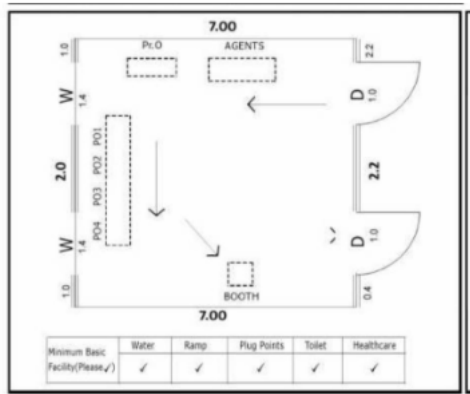

Google Map View

Polling Station Building Front View

Polling Station Front View

Cad View

Key MAP View

1 பெயர் : நளபூபதி தந்தை பெயர்: சரவணன் வீட்டு எண் : 0 வயது : 70 பாலினம் : ஆண்	NCC1213214 Photo is available	2 பெயர் : அருள்முருகன் தாயின் பெயர்: வளர்மதி வீட்டு எண் : 0 வயது : 27 பாலினம் : ஆண்	NCC1204288 Photo is available	3 பெயர் : மீனாட்சி கணவர் பெயர்: நளபூபதி வீட்டு எண் : 1 வயது : 57 பாலினம் : பெண்	NCC1805696 Photo is available
4 பெயர் : செந்தமிழ்செல்வி கணவர் பெயர்: பாலு வீட்டு எண் : 1 வயது : 40 பாலினம் : பெண்	NCC0856583 Photo is available	5 பெயர் : வினோத் தந்தை பெயர்: நளபூபதி வீட்டு எண் : 1 வயது : 37 பாலினம் : ஆண்	NCC0287839 Photo is available	6 பெயர் : விக்னேஷ் தந்தை பெயர்: நளபூபதி வீட்டு எண் : 1 வயது : 34 பாலினம் : ஆண்	NCC0287847 Photo is available
7 பெயர் : சண்முகம் தந்தை பெயர்: செல்லத்துறை வீட்டு எண் : 1-7 வயது : 42 பாலினம் : ஆண்	NCC0990184 Photo is available	8 பெயர் : பூந்மதி ரா தந்தை பெயர்: ராணன் வீட்டு எண் : 1/8ஏ வயது : 22 பாலினம் : பெண்	NCC2277689 Photo is available	9 பெயர் : விக்னேஷ் தந்தை பெயர்: ராமு வீட்டு எண் : 1-17B வயது : 32 பாலினம் : ஆண்	NCC1139997 Photo is available
10 பெயர் : மஞ்சளா கணவர் பெயர்: பாண்டியன் வீட்டு எண் : 1-18 வயது : 44 பாலினம் : பெண்	NCC0935775 Photo is available	11 பெயர் : பிரதீப் தந்தை பெயர்: பாண்டியன் வீட்டு எண் : 1-18 வயது : 25 பாலினம் : ஆண்	NCC1886530 Photo is available	12 பெயர் : ஜஸ்வரயா ம தாயின் பெயர்: மஞ்சளா வீட்டு எண் : 1/18 வயது : 22 பாலினம் : பெண்	NCC2023299 Photo is available
13 பெயர் : கார்த்திக் தந்தை பெயர்: சங்கர் வீட்டு எண் : 1/24 வயது : 27 பாலினம் : ஆண்	NCC1215276 Photo is available	14 பெயர் : பாலு தந்தை பெயர்: நடராஜன் வீட்டு எண் : 1-32A வயது : 37 பாலினம் : ஆண்	NCC0856542 Photo is available	15 பெயர் : வீராசாமி தந்தை பெயர்: ஜெகநாதன் வீட்டு எண் : 2 வயது : 58 பாலினம் : ஆண்	NCC1805712 Photo is available
16 பெயர் : சுகுணா கணவர் பெயர்: வீராசாமி வீட்டு எண் : 2 வயது : 49 பாலினம் : பெண்	CXZ2996528 Photo is available	17 பெயர் : சுரேஷ் தந்தை பெயர்: சந்திரசேகர் வீட்டு எண் : 2 வயது : 45 பாலினம் : ஆண்	NCC0620542 Photo is available	18 பெயர் : ஜெனிபர் கணவர் பெயர்: சுரேஷ் வீட்டு எண் : 2 வயது : 38 பாலினம் : பெண்	NCC0620526 Photo is available
19 பெயர் : ரேணுகாதேவி தந்தை பெயர்: வீராசாமி வீட்டு எண் : 2/122 வயது : 23 பாலினம் : பெண்	NCC1976091 Photo is available	20 பெயர் : பாக்யம் கணவர் பெயர்: ராசப்பா வீட்டு எண் : 3 வயது : 76 பாலினம் : பெண்	NCC1805720 Photo is available	21 பெயர் : செல்வராசு தந்தை பெயர்: தம்பய்யா வீட்டு எண் : 6 வயது : 55 பாலினம் : ஆண்	NCC1805738 Photo is available
22 பெயர் : செல்வி கணவர் பெயர்: செல்வராசு வீட்டு எண் : 6 வயது : 48 பாலினம் : பெண்	NCC1805746 Photo is available	23 பெயர் : தினேஷ் தந்தை பெயர்: செல்வராஜ் வீட்டு எண் : 6-2 வயது : 29 பாலினம் : ஆண்	NCC0935882 Photo is available	24 பெயர் : ராஜேஷ் தந்தை பெயர்: செல்வராஜ் வீட்டு எண் : 6-2 வயது : 28 பாலினம் : ஆண்	NCC1140011 Photo is available
25 பெயர் : பிரபாகரன் தந்தை பெயர்: மாணிக்கம் வீட்டு எண் : 7 வயது : 32 பாலினம் : ஆண்	NCC0619841 Photo is available	26 பெயர் : மாணிக்கம் தந்தை பெயர்: குஞ்சு வீட்டு எண் : 8 வயது : 65 பாலினம் : ஆண்	NCC1805753 Photo is available	27 பெயர் : சரோஜா கணவர் பெயர்: மாணிக்கம் வீட்டு எண் : 8 வயது : 54 பாலினம் : பெண்	NCC1805761 Photo is available
28 பெயர் : ராஜா தந்தை பெயர்: மாணிக்கம் வீட்டு எண் : 8 வயது : 48 பாலினம் : ஆண்	CXZ0971234 Photo is available	29 பெயர் : பிரபு தந்தை பெயர்: மாணிக்கம் வீட்டு எண் : 8 வயது : 41 பாலினம் : ஆண்	NCC0287854 Photo is available	30 பெயர் : சரண்யா கணவர் பெயர்: ராஜா வீட்டு எண் : 8 வயது : 38 பாலினம் : பெண்	NCC0619858 Photo is available