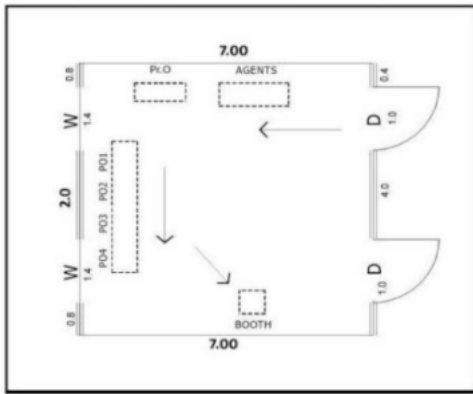

Google Map View

Polling Station Building Front View

Polling Station Front View

Cad View

Key MAP View

சட்டமன்றத் தொகுதியின் எண் மற்றும் பெயர் : 161-மயிலாடுதுறை மற்றும் பெயர் 1-நல்லத்துக்குடி (வ.கி) மற்றும் (ஊ), கலைஞர் காலனி வார்டு:1