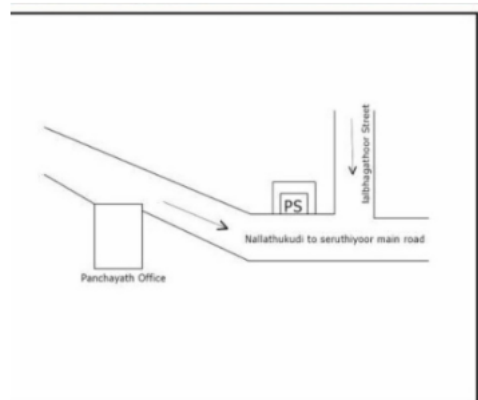

Google Map View

Polling Station Building Front View

Polling Station Front View

Cad View

Key MAP View

சட்டமன்றத் தொகுதியின் எண் மற்றும் பெயர் : 161-மயிலாடுதுறை மற்றும் பெயர் 1-நல்லத்துக்குடி (வ.கி) மற்றும் (ஊ), கலைஞர் காலனி வார்டு:1