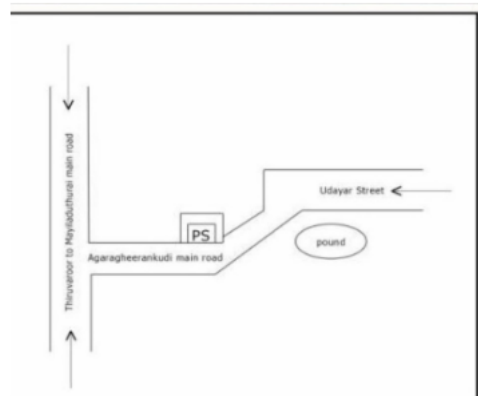

Cad View

Key MAP View