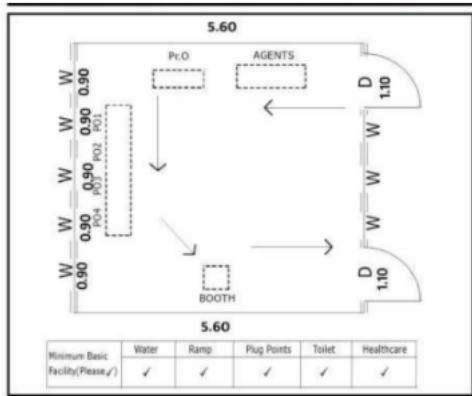

Cad View

Key MAP View