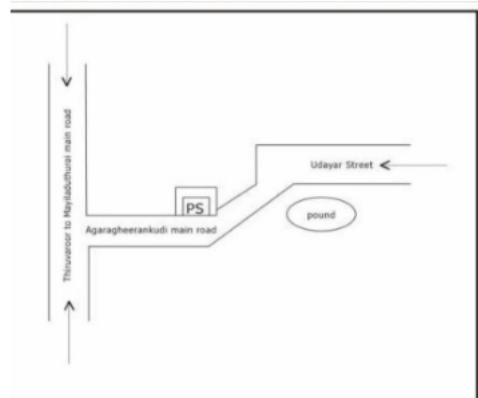

Key MAP View