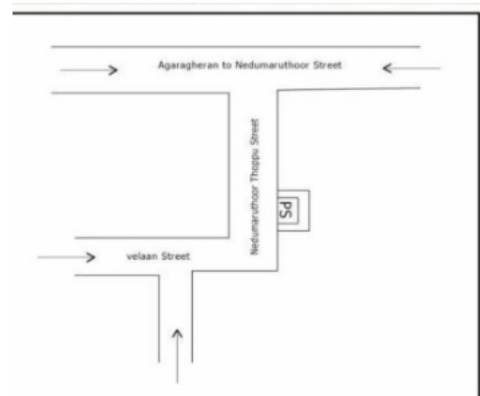

Cad View

Key MAP View