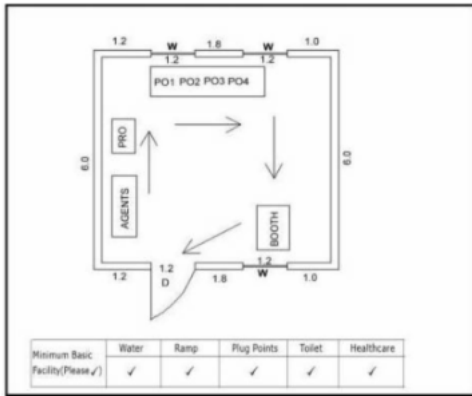

Cad View

Key MAP View