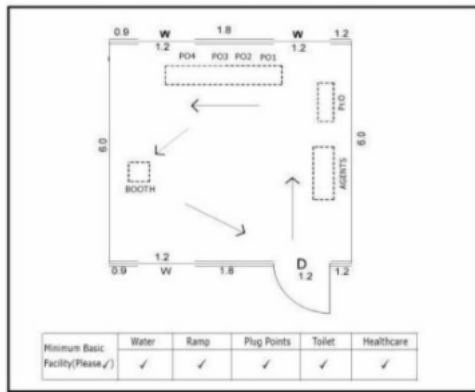

Cad View

Key MAP View