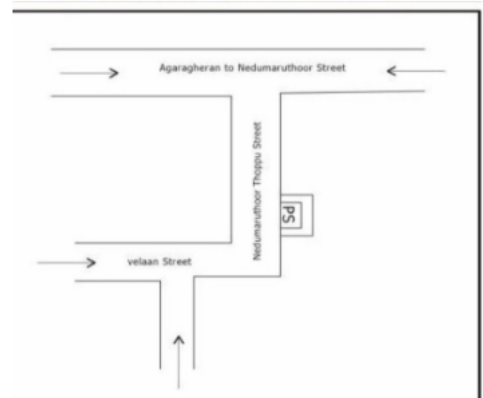

Cad View

Key MAP View