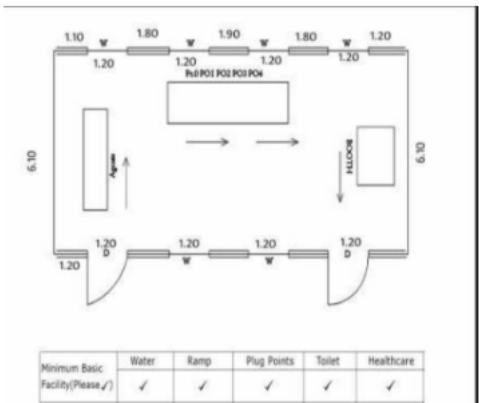

Cad View

Key MAP View