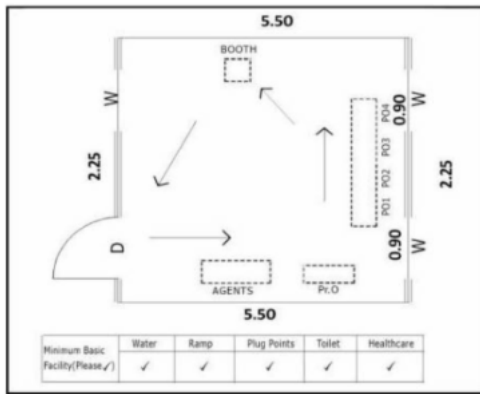

Google Map View

Polling Station Building Front View

Polling Station Front View

Cad View

Key MAP View

1 பெயர் : ஜெயப்பிரியா தந்தை பெயர்: நெடுஞ்செழியன் வீட்டு எண் : 1 வயது : 31 பாலினம் : பெண் Photo is available	NCC0702886	2 பெயர் : சுமித்ரா தந்தை பெயர்: காமராஜ் வீட்டு எண் : 1/40 வயது : 25 பாலினம் : பெண் Photo is available	NCC1949759	3 பெயர் : துரையாசன் தந்தை பெயர்: ராஜமாணிக்கம் வீட்டு எண் : 2 வயது : 35 பாலினம் : ஆண் Photo is available	NCC0454603
4 பெயர் : உஷா கணவர் பெயர்: மணிகண்டன் வீட்டு எண் : 2-37 வயது : 38 பாலினம் : பெண் Photo is available	NCC0809798	5 பெயர் : ரோஜா .அ கணவர் பெயர்: அருண் பிரசாத் வீட்டு எண் : 2-46 வயது : 28 பாலினம் : பெண் Photo is available	NCC1957901	6 பெயர் : பவுனம்மாள் கணவர் பெயர்: மகாலிங்கம் வீட்டு எண் : 2-51 வயது : 82 பாலினம் : பெண் Photo is available	NCC1817923
7 பெயர் : சரோஜா கணவர் பெயர்: பாலு வீட்டு எண் : 2-51 வயது : 65 பாலினம் : பெண் Photo is available	NCC1817931	8 பெயர் : ஜயப்பன் தந்தை பெயர்: பாலு வீட்டு எண் : 2-51 வயது : 44 பாலினம் : ஆண் Photo is available	CXZ1856285	9 பெயர் : இராமச்சந்திரன் தந்தை பெயர்: பாலு வீட்டு எண் : 2-51 வயது : 41 பாலினம் : ஆண் Photo is available	NCC0937524
10 பெயர் : சாமிநாதன் தந்தை பெயர்: பாலு வீட்டு எண் : 2-51 வயது : 38 பாலினம் : ஆண் Photo is available	NCC0157776	11 பெயர் : இலக்கியா கணவர் பெயர்: சாமிநாதன் வீட்டு எண் : 2-51 வயது : 35 பாலினம் : பெண் Photo is available	NCC0157784	12 பெயர் : லதா கணவர் பெயர்: கொளஞ்சிநாதன் வீட்டு எண் : 2-51 வயது : 34 பாலினம் : பெண் Photo is available	NCC0937755
13 பெயர் : மகாலெஷ்மி கணவர் பெயர்: ராமச்சந்திரன் வீட்டு எண் : 2-51 வயது : 33 பாலினம் : பெண் Photo is available	NCC1053198	14 பெயர் : பன்னீர்செல்வம் தந்தை பெயர்: எத்துராசு வீட்டு எண் : 2-53 வயது : 64 பாலினம் : ஆண் Photo is available	NCC1817949	15 பெயர் : அமராவதி கணவர் பெயர்: பன்னீர்செல்வம் வீட்டு எண் : 2-53 வயது : 60 பாலினம் : பெண் Photo is available	NCC1817956
16 பெயர் : ராஜு தந்தை பெயர்: பன்னீர் செல்வம் வீட்டு எண் : 2-53 வயது : 41 பாலினம் : ஆண் Photo is available	NCC0107003	17 பெயர் : சிலம்பரசன் தந்தை பெயர்: சாம்பசிவம் வீட்டு எண் : 2-55B வயது : 34 பாலினம் : ஆண் Photo is available	NCC0809855	18 பெயர் : பாஸ்கரன் தந்தை பெயர்: மருதமுத்து வீட்டு எண் : 2-56 வயது : 69 பாலினம் : ஆண் Photo is available	NCC0107011
19 பெயர் : சிவசுந்தரி கணவர் பெயர்: பாஸ்கர் வீட்டு எண் : 2-57 வயது : 56 பாலினம் : பெண் Photo is available	CXZ1856046	20 பெயர் : சந்திரசேகரன் தந்தை பெயர்: பாப்பையா வீட்டு எண் : 2-57 வயது : 50 பாலினம் : ஆண் Photo is available	NCC1817972	21 பெயர் : சுரேஷ்குமார் தந்தை பெயர்: பாப்பையா வீட்டு எண் : 2-57 வயது : 49 பாலினம் : ஆண் Photo is available	CXZ1773902
22 பெயர் : மலர்விழி கணவர் பெயர்: சந்திரசேகரன் வீட்டு எண் : 2-57 வயது : 48 பாலினம் : பெண் Photo is available	CXZ1773209	23 பெயர் : சுகா கணவர் பெயர்: சுரேஷ்குமார் வீட்டு எண் : 2-57 வயது : 46 பாலினம் : பெண் Photo is available	NCC0107037	24 பெயர் : மணிகண்டன் தந்தை பெயர்: பாஸ்கர் வீட்டு எண் : 2-57 வயது : 37 பாலினம் : ஆண் Photo is available	CXZ5027370
25 பெயர் : ஆதித்யா தந்தை பெயர்: சந்திர சேகரன் வீட்டு எண் : 2/57 வயது : 23 பாலினம் : ஆண் Photo is available	NCC1912989	26 பெயர் : பரமேஸ்வரி கணவர் பெயர்: ரவி வீட்டு எண் : 2-58 வயது : 50 பாலினம் : பெண் Photo is available	CXZ4940052	27 பெயர் : மணிகண்டன் தந்தை பெயர்: ரவி வீட்டு எண் : 2-58 வயது : 33 பாலினம் : ஆண் Photo is available	NCC0702803
28 பெயர் : மகேந்திரன் தந்தை பெயர்: ரவி வீட்டு எண் : 2-58 வயது : 29 பாலினம் : ஆண் Photo is available	NCC0990820	29 பெயர் : வெண்ணிலா கணவர் பெயர்: சின்னதுரை வீட்டு எண் : 2-59 வயது : 64 பாலினம் : பெண் Photo is available	NCC1818004	30 பெயர் : ஜெயபால் தந்தை பெயர்: சின்னதுரை வீட்டு எண் : 2-59 வயது : 48 பாலினம் : ஆண் Photo is available	NCC0107045