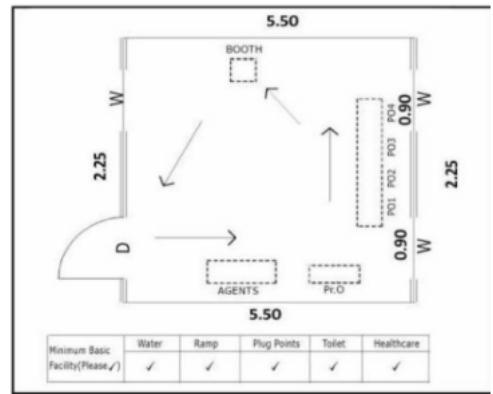

Google Map View

Polling Station Building Front View

Polling Station Front View

Cad View

Key MAP View

1 பெயர் : ஜெயப்பிரியா தந்தை பெயர்: நெடுஞ்செழியன் வீட்டு எண் : 1 வயது : 31 பாலினம் : பெண் Photo is available	NCC0702886	2 பெயர் : சுமித்ரா தந்தை பெயர்: காமராஜ் வீட்டு எண் : 1/40 வயது : 25 பாலினம் : பெண் Photo is available	NCC1949759	3 பெயர் : துரையாசன் தந்தை பெயர்: ராஜமாணிக்கம் வீட்டு எண் : 2 வயது : 35 பாலினம் : ஆண் Photo is available	NCC0454603
4 பெயர் : உஷா கணவர் பெயர்: மணிகண்டன் வீட்டு எண் : 2-37 வயது : 38 பாலினம் : பெண் Photo is available	NCC0809798	5 பெயர் : ரோஜா .அ கணவர் பெயர்: அருண் பிரசாத் வீட்டு எண் : 2-46 வயது : 28 பாலினம் : பெண் Photo is available	NCC1957901	6 பெயர் : பவுனம்மாள் கணவர் பெயர்: மகாலிங்கம் வீட்டு எண் : 2-51 வயது : 82 பாலினம் : பெண் Photo is available	NCC1817923
7 பெயர் : சரோஜா கணவர் பெயர்: பாலு வீட்டு எண் : 2-51 வயது : 65 பாலினம் : பெண் Photo is available	NCC1817931	8 பெயர் : ஜயப்பன் தந்தை பெயர்: பாலு வீட்டு எண் : 2-51 வயது : 44 பாலினம் : ஆண் Photo is available	CXZ1856285	9 பெயர் : இராமச்சந்திரன் தந்தை பெயர்: பாலு வீட்டு எண் : 2-51 வயது : 41 பாலினம் : ஆண் Photo is available	NCC0937524
10 பெயர் : சாமிநாதன் தந்தை பெயர்: பாலு வீட்டு எண் : 2-51 வயது : 38 பாலினம் : ஆண் Photo is available	NCC0157776	11 பெயர் : இலக்கியா கணவர் பெயர்: சாமிநாதன் வீட்டு எண் : 2-51 வயது : 35 பாலினம் : பெண் Photo is available	NCC0157784	12 பெயர் : லதா கணவர் பெயர்: கொளஞ்சிநாதன் வீட்டு எண் : 2-51 வயது : 34 பாலினம் : பெண் Photo is available	NCC0937755
13 பெயர் : மகாலெஷ்மி கணவர் பெயர்: ராமச்சந்திரன் வீட்டு எண் : 2-51 வயது : 33 பாலினம் : பெண் Photo is available	NCC1053198	14 பெயர் : பன்னீர்செல்வம் தந்தை பெயர்: எத்துராசு வீட்டு எண் : 2-53 வயது : 64 பாலினம் : ஆண் Photo is available	NCC1817949	15 பெயர் : அமராவதி கணவர் பெயர்: பன்னீர்செல்வம் வீட்டு எண் : 2-53 வயது : 60 பாலினம் : பெண் Photo is available	NCC1817956
16 பெயர் : ராஜு தந்தை பெயர்: பன்னீர் செல்வம் வீட்டு எண் : 2-53 வயது : 41 பாலினம் : ஆண் Photo is available	NCC0107003	17 பெயர் : சிலம்பரசன் தந்தை பெயர்: சாம்பசிவம் வீட்டு எண் : 2-55B வயது : 34 பாலினம் : ஆண் Photo is available	NCC0809855	18 பெயர் : பாஸ்கரன் தந்தை பெயர்: மருதமுத்து வீட்டு எண் : 2-56 வயது : 69 பாலினம் : ஆண் Photo is available	NCC0107011
19 பெயர் : சிவசுந்தரி கணவர் பெயர்: பாஸ்கர் வீட்டு எண் : 2-57 வயது : 56 பாலினம் : பெண் Photo is available	CXZ1856046	20 பெயர் : சந்திரசேகரன் தந்தை பெயர்: பாப்பையா வீட்டு எண் : 2-57 வயது : 50 பாலினம் : ஆண் Photo is available	NCC1817972	21 பெயர் : சுரேஷ்குமார் தந்தை பெயர்: பாப்பையா வீட்டு எண் : 2-57 வயது : 49 பாலினம் : ஆண் Photo is available	CXZ1773902
22 பெயர் : மலர்விழி கணவர் பெயர்: சந்திரசேகரன் வீட்டு எண் : 2-57 வயது : 48 பாலினம் : பெண் Photo is available	CXZ1773209	23 பெயர் : சுகா கணவர் பெயர்: சுரேஷ்குமார் வீட்டு எண் : 2-57 வயது : 46 பாலினம் : பெண் Photo is available	NCC0107037	24 பெயர் : மணிகண்டன் தந்தை பெயர்: பாஸ்கர் வீட்டு எண் : 2-57 வயது : 37 பாலினம் : ஆண் Photo is available	CXZ5027370
25 பெயர் : ஆதித்யா தந்தை பெயர்: சந்திர சேகரன் வீட்டு எண் : 2/57 வயது : 23 பாலினம் : ஆண் Photo is available	NCC1912989	26 பெயர் : பரமேஸ்வரி கணவர் பெயர்: ரவி வீட்டு எண் : 2-58 வயது : 50 பாலினம் : பெண் Photo is available	CXZ4940052	27 பெயர் : மணிகண்டன் தந்தை பெயர்: ரவி வீட்டு எண் : 2-58 வயது : 33 பாலினம் : ஆண் Photo is available	NCC0702803
28 பெயர் : மகேந்திரன் தந்தை பெயர்: ரவி வீட்டு எண் : 2-58 வயது : 29 பாலினம் : ஆண் Photo is available	NCC0990820	29 பெயர் : வெண்ணிலா கணவர் பெயர்: சின்னதுரை வீட்டு எண் : 2-59 வயது : 64 பாலினம் : பெண் Photo is available	NCC1818004	30 பெயர் : ஜெயபால் தந்தை பெயர்: சின்னதுரை வீட்டு எண் : 2-59 வயது : 48 பாலினம் : ஆண் Photo is available	NCC0107045