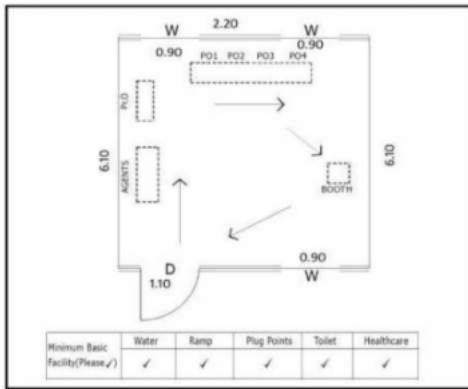

Cad View

Key MAP View