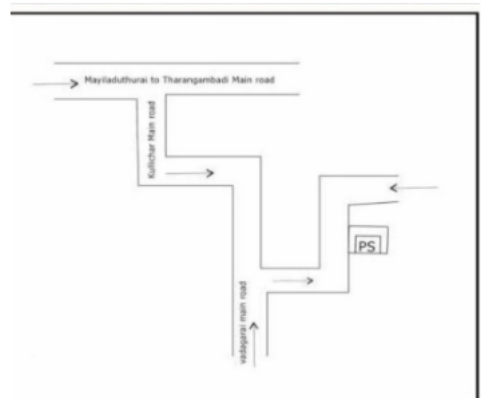

Cad View

Key MAP View