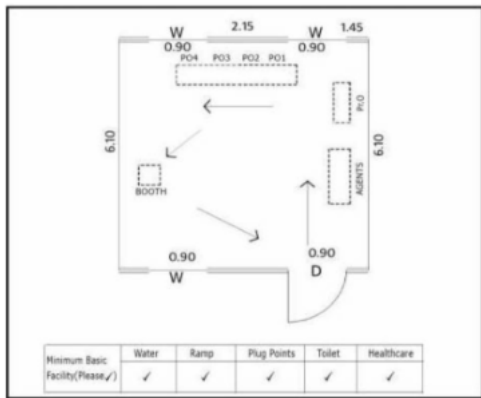

Cad View

Key MAP View