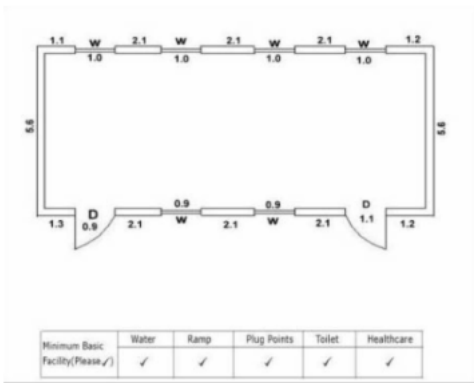

Cad View

Key MAP View