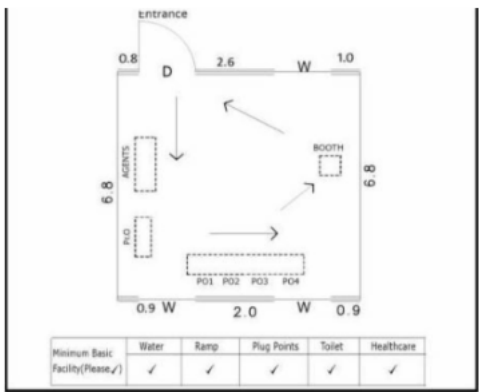

Google Map View

Polling Station Building Front View

Polling Station Front View

Cad View

Key MAP View

சட்டமன்றத் தொகுதியின் எண் மற்றும் பெயர் : 161-மயிலாடுதுறை
பிரிவு எண் மற்றும் பெயர் 1-ஆத்தூர் (வ.கி) மற்றும் (உஊ), உத்திராங்குடி குடியானவத்தெரு வார்டு:1