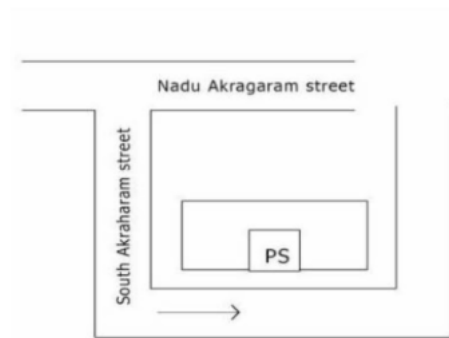

Google Map View

Polling Station Building Front View

Polling Station Front View

Cad View

Key MAP View

சட்டமன்றத் தொகுதியின் எண் மற்றும் பெயர் : 161-மயிலாடுதுறை
பிரிவு எண் மற்றும் பெயர் 1-ஆத்தூர் (வ.கி) மற்றும் (உஊ), உத்திராங்குடி குடியானவத்தெரு வார்டு:1