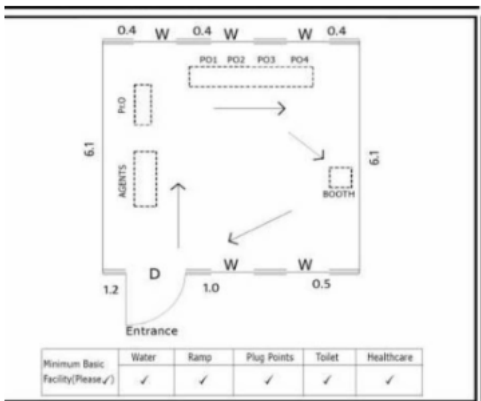

Cad View

Key MAP View