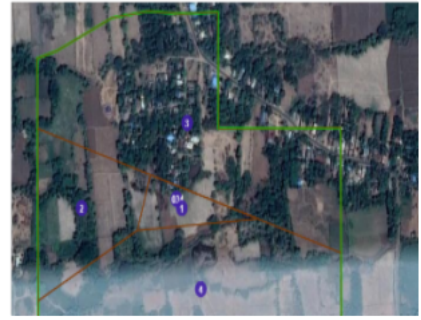

Google Map View