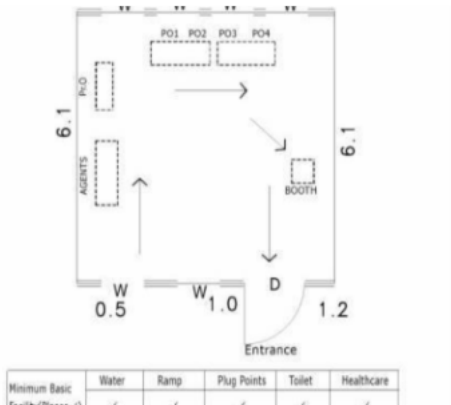

கையொப்பம்

Nazri Naksha

Google Map View

Polling Station Building Front View

Polling Station Front View

Cad View

Key MAP View

| | | | | | |
|--|------------|---|------------|---|------------|
| 1 பெயர் : வசந்தா கணவர் பெயர்: ராஜதுரை வீட்டு எண் : 1 வயது : 62 பாலினம் : பெண் Photo is available | NCC0642470 | 2 பெயர் : சேகர் தந்தை பெயர்: முத்துலிங்கம் வீட்டு எண் : 1 வயது : 51 பாலினம் : ஆண் Photo is available | NCC0643569 | 3 பெயர் : சந்திரா கணவர் பெயர்: சேகர் வீட்டு எண் : 1 வயது : 45 பாலினம் : பெண் Photo is available | NCC0643544 |
| 4 பெயர் : பாக்யராஜ் தந்தை பெயர்: சம்மந்தம் வீட்டு எண் : 1 வயது : 38 பாலினம் : ஆண் Photo is available | NCC0722496 | 5 பெயர் : கார்த்திகேயன் தந்தை பெயர்: ஜெயலெட்சுமி வீட்டு எண் : 1 வயது : 35 பாலினம் : ஆண் Photo is available | NCC0722454 | 6 பெயர் : ராஜேஸ்வரி கணவர் பெயர்: உதயகுமார் வீட்டு எண் : 1 வயது : 34 பாலினம் : பெண் Photo is available | NCC2196236 |
| 7 பெயர் : தாமோதரன் தந்தை பெயர்: ரவிசந்தரன் வீட்டு எண் : 01 வயது : 32 பாலினம் : ஆண் Photo is available | NCC1922509 | 8 பெயர் : அழகர்சாமி தந்தை பெயர்: ஆறுமுகம் வீட்டு எண் : 1 வயது : 30 பாலினம் : ஆண் Photo is available | NCC0722421 | 9 பெயர் : நாகராஜன் தந்தை பெயர்: நடேசன் வீட்டு எண் : 1 வயது : 30 பாலினம் : ஆண் Photo is available | NCC0722439 |
| 10 பெயர் : பாரகவி தந்தை பெயர்: கணேசன் வீட்டு எண் : 1 வயது : 27 பாலினம் : பெண் Photo is available | NCC1108794 | 11 பெயர் : பாரத் தந்தை பெயர்: தமிழரசன் வீட்டு எண் : 01 வயது : 24 பாலினம் : ஆண் Photo is available | NCC1922624 | 12 பெயர் : விஜயலக்ஷ்மி கணவர் பெயர்: பாலமுருகன் வீட்டு எண் : 1/2 வயது : 35 பாலினம் : பெண் Photo is available | NCC1922954 |
| 13 பெயர் : சரவணன் தந்தை பெயர்: சேகர் வீட்டு எண் : 1/15 வயது : 26 பாலினம் : ஆண் Photo is available | NCC1917731 | 14 பெயர் : ஏ.ராஜலெக்ஷ்மி தந்தை பெயர்: லெட்சுமணன் வீட்டு எண் : 1/18 வயது : 23 பாலினம் : பெண் Photo is available | NCC1960459 | 15 பெயர் : மணிகண்டன் தந்தை பெயர்: சேகர் வீட்டு எண் : 1/33 வயது : 27 பாலினம் : ஆண் Photo is available | NCC1922541 |
| 16 பெயர் : எழிலரசி கணவர் பெயர்: தில்லைகோவிந்தன் வீட்டு எண் : 1/34 வயது : 45 பாலினம் : பெண் Photo is available | NCC0008516 | 17 பெயர் : அருள்தேவி தந்தை பெயர்: இளங்கோவன் வீட்டு எண் : 1/46 வயது : 23 பாலினம் : பெண் Photo is available | NCC1923333 | 18 பெயர் : இராதிக்கா தந்தை பெயர்: சிவகொழுந்து வீட்டு எண் : 1-53 வயது : 35 பாலினம் : பெண் Photo is available | NCC0642520 |
| 19 பெயர் : குருமூர்த்தி தந்தை பெயர்: கணபதி வீட்டு எண் : 1-54A வயது : 51 பாலினம் : ஆண் Photo is available | NCC0120857 | 20 பெயர் : ஹரிஷ் தந்தை பெயர்: குருமூர்த்தி வீட்டு எண் : 1/54ஏ வயது : 21 பாலினம் : ஆண் Photo is available | NCC2217487 | 21 பெயர் : சாமிக்கண்ணு தந்தை பெயர்: பிச்சைகாரன் வீட்டு எண் : 1-59 வயது : 73 பாலினம் : ஆண் Photo is available | NCC0627364 |
| 22 பெயர் : ஜீவானந்தன் தந்தை பெயர்: பொன்முடி வீட்டு எண் : 1-66 வயது : 30 பாலினம் : ஆண் Photo is available | NCC0722447 | 23 பெயர் : புஷ்பராஜ் தந்தை பெயர்: இளங்கோவன் வீட்டு எண் : 1/67 வயது : 28 பாலினம் : ஆண் Photo is available | NCC1850882 | 24 பெயர் : புஷ்பா தந்தை பெயர்: இளங்கோவன் வீட்டு எண் : 1/67 வயது : 24 பாலினம் : பெண் Photo is available | NCC1888809 |
| 25 பெயர் : ஜான்சிராணி கணவர் பெயர்: பாபு வீட்டு எண் : 1/93 ஏ வயது : 37 பாலினம் : பெண் Photo is available | NCC1923853 | 26 பெயர் : திவ்யா தாயின் பெயர்: திருமூர்த்தி வீட்டு எண் : 1/115 வயது : 26 பாலினம் : பெண் Photo is available | NCC1923762 | S2 27 பெயர் : ரம்யா தந்தை பெயர்: திருமூர்த்தி வீட்டு எண் : 1/115 வயது : 25 பாலினம் : பெண் Photo is available | NCC1923796 |
| 28 பெயர் : மனோகரன் ராமசாமி - தந்தை பெயர்: ராமசாமி வீட்டு எண் : 1/119 வயது : 34 பாலினம் : ஆண் Photo is available | NCC0945485 | 29 பெயர் : ராஜாவி கணவர் பெயர்: பாஸ்கரன் வீட்டு எண் : 1/169 வயது : 26 பாலினம் : பெண் Photo is available | NCC1964196 | 30 பெயர் : விஜயா கணவர் பெயர்: மதி வீட்டு எண் : 1/623 வயது : 34 பாலினம் : பெண் Photo is available | NCC1963065 |