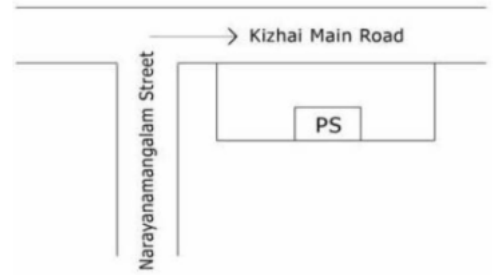

Key MAP View