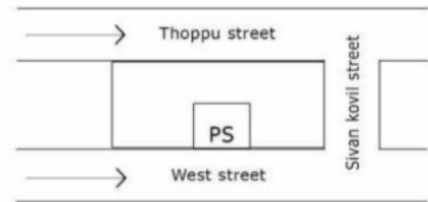

Cad View

Key MAP View