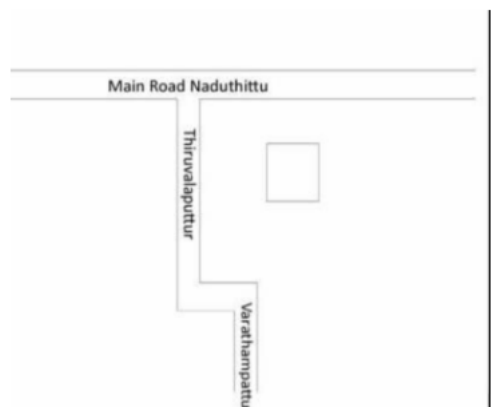

Google Map View

Polling Station Building Front View

Polling Station Front View

Cad View

Key MAP View

1 பெயர் : சோபியா கணவர் பெயர்: கமலகண்ணன் வீட்டு எண் : 0 வயது : 27 பாலினம் : பெண்	NCC2277366 Photo is available	2 பெயர் : சகுந்தலா கணவர் பெயர்: பாலையன் வீட்டு எண் : 1 வயது : 75 பாலினம் : பெண்	CXZ1008291 Photo is available	3 பெயர் : வில்லியன் தந்தை பெயர்: நாயத்தான் வீட்டு எண் : 1 வயது : 71 பாலினம் : ஆண்	NCC0476507 Photo is available
4 பெயர் : சுகுமார் தந்தை பெயர்: பிச்சை வீட்டு எண் : 1 வயது : 56 பாலினம் : ஆண்	NCC0476515 Photo is available	5 பெயர் : தங்கதுரை தந்தை பெயர்: மருதன் வீட்டு எண் : 1 வயது : 55 பாலினம் : ஆண்	NCC1109149 Photo is available	6 பெயர் : முத்து தந்தை பெயர்: பாலையன் வீட்டு எண் : 1 வயது : 49 பாலினம் : ஆண்	CXZ2777621 Photo is available
7 பெயர் : சங்கீதா கணவர் பெயர்: அண்ணாதுரை வீட்டு எண் : 1 வயது : 46 பாலினம் : பெண்	NCC0477356 Photo is available	8 பெயர் : தனலெட்சுமி கணவர் பெயர்: பாலையன் வீட்டு எண் : 1 வயது : 43 பாலினம் : பெண்	NCC0476671 Photo is available	9 பெயர் : லதா கணவர் பெயர்: முத்து வீட்டு எண் : 1 வயது : 43 பாலினம் : பெண்	CXZ2778272 Photo is available
10 பெயர் : இளவரசன் தந்தை பெயர்: ரெத்தினம் வீட்டு எண் : 1 வயது : 43 பாலினம் : ஆண்	NCC0476440 Photo is available	11 பெயர் : மாலா கணவர் பெயர்: கார்த்திகேயன் வீட்டு எண் : 1 வயது : 41 பாலினம் : பெண்	NCC2207728 Photo is available	12 பெயர் : ராஜீவ்காந்தி தந்தை பெயர்: சேகர் வீட்டு எண் : 1 வயது : 39 பாலினம் : ஆண்	NCC0476408 Photo is available
13 பெயர் : ராதிகா கணவர் பெயர்: வீரமணி வீட்டு எண் : 1 வயது : 39 பாலினம் : பெண்	NCC0476796 Photo is available	14 பெயர் : வாசுகி கணவர் பெயர்: கலியபெருமாள் வீட்டு எண் : 1 வயது : 39 பாலினம் : பெண்	NCC0476770 Photo is available	15 பெயர் : விஜயகாந்த் தந்தை பெயர்: பாலு வீட்டு எண் : 1 வயது : 38 பாலினம் : ஆண்	NCC0476499 Photo is available
16 பெயர் : ஜெயலெட்சுமி கணவர் பெயர்: விஜயகாந்த் வீட்டு எண் : 1 வயது : 37 பாலினம் : பெண்	NCC0476762 Photo is available	17 பெயர் : அருண் ம தந்தை பெயர்: மதியழகன் வீட்டு எண் : 1 வயது : 36 பாலினம் : ஆண்	NCC0477117 Photo is available	18 பெயர் : மணிகண்ட பிரபு தந்தை பெயர்: சுகுமார் வீட்டு எண் : 1 வயது : 35 பாலினம் : ஆண்	NCC0946038 Photo is available
19 பெயர் : நிர்மலா கணவர் பெயர்: சிவக்குமார் வீட்டு எண் : 1 வயது : 34 பாலினம் : பெண்	NCC0476788 Photo is available	20 பெயர் : பிரியங்கா கணவர் பெயர்: சங்கர் வீட்டு எண் : 1 வயது : 34 பாலினம் : பெண்	NCC1109099 Photo is available	21 பெயர் : விமல் தந்தை பெயர்: மோகன் வீட்டு எண் : 1 வயது : 33 பாலினம் : ஆண்	NCC0477026 Photo is available
22 பெயர் : கீதா கணவர் பெயர்: இன்பராஜ் வீட்டு எண் : 1 வயது : 33 பாலினம் : பெண்	NCC0476614 Photo is available	23 பெயர் : சிலம்பரசன் தந்தை பெயர்: அன்பழகன் வீட்டு எண் : 1 வயது : 32 பாலினம் : ஆண்	NCC0477091 Photo is available	24 பெயர் : ராஜசேகரன் தந்தை பெயர்: ராஜேந்திரன் வீட்டு எண் : 1 வயது : 31 பாலினம் : ஆண்	NCC0477059 Photo is available
25 பெயர் : சிவசங்கரி கணவர் பெயர்: சதாசிவம் வீட்டு எண் : 1 வயது : 31 பாலினம் : பெண்	NCC2030344 Photo is available	26 பெயர் : அபிநயா கணவர் பெயர்: அருண் வீட்டு எண் : 1 வயது : 31 பாலினம் : பெண்	NCC2099208 Photo is available	27 பெயர் : ஆகாஷ் தந்தை பெயர்: மோகன் வீட்டு எண் : 1 வயது : 27 பாலினம் : ஆண்	NCC1109297 Photo is available
28 பெயர் : பிரவீண் தந்தை பெயர்: முத்து வீட்டு எண் : 1 வயது : 24 பாலினம் : ஆண்	NCC1876507 Photo is available	29 பெயர் : ஷேவாக் தந்தை பெயர்: ரமேஷ் வீட்டு எண் : 1 வயது : 23 பாலினம் : ஆண்	NCC2122737 Photo is available	30 பெயர் : பாலாஜி தந்தை பெயர்: பாலசுந்தர் வீட்டு எண் : 1 வயது : 22 பாலினம் : ஆண்	NCC2122786 Photo is available