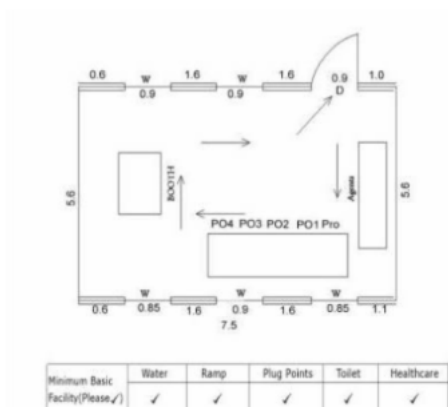

Google Map View

Polling Station Building Front View

Polling Station Front View

Cad View

Key MAP View

1 பெயர் : சோபியா கணவர் பெயர்: கமலகண்ணன் வீட்டு எண் : 0 வயது : 27 பாலினம் : பெண்	NCC2277366 Photo is available	2 பெயர் : சகுந்தலா கணவர் பெயர்: பாலையன் வீட்டு எண் : 1 வயது : 75 பாலினம் : பெண்	CXZ1008291 Photo is available	3 பெயர் : வில்லியன் தந்தை பெயர்: நாயத்தான் வீட்டு எண் : 1 வயது : 71 பாலினம் : ஆண்	NCC0476507 Photo is available
4 பெயர் : சுகுமார் தந்தை பெயர்: பிச்சை வீட்டு எண் : 1 வயது : 56 பாலினம் : ஆண்	NCC0476515 Photo is available	5 பெயர் : தங்கதுரை தந்தை பெயர்: மருதன் வீட்டு எண் : 1 வயது : 55 பாலினம் : ஆண்	NCC1109149 Photo is available	6 பெயர் : முத்து தந்தை பெயர்: பாலையன் வீட்டு எண் : 1 வயது : 49 பாலினம் : ஆண்	CXZ2777621 Photo is available
7 பெயர் : சங்கீதா கணவர் பெயர்: அண்ணாதுரை வீட்டு எண் : 1 வயது : 46 பாலினம் : பெண்	NCC0477356 Photo is available	8 பெயர் : தனலெட்சுமி கணவர் பெயர்: பாலையன் வீட்டு எண் : 1 வயது : 43 பாலினம் : பெண்	NCC0476671 Photo is available	9 பெயர் : லதா கணவர் பெயர்: முத்து வீட்டு எண் : 1 வயது : 43 பாலினம் : பெண்	CXZ2778272 Photo is available
10 பெயர் : இளவரசன் தந்தை பெயர்: ரெத்தினம் வீட்டு எண் : 1 வயது : 43 பாலினம் : ஆண்	NCC0476440 Photo is available	11 பெயர் : மாலா கணவர் பெயர்: கார்த்திகேயன் வீட்டு எண் : 1 வயது : 41 பாலினம் : பெண்	NCC2207728 Photo is available	12 பெயர் : ராஜீவ்காந்தி தந்தை பெயர்: சேகர் வீட்டு எண் : 1 வயது : 39 பாலினம் : ஆண்	NCC0476408 Photo is available
13 பெயர் : ராதிகா கணவர் பெயர்: வீரமணி வீட்டு எண் : 1 வயது : 39 பாலினம் : பெண்	NCC0476796 Photo is available	14 பெயர் : வாசுகி கணவர் பெயர்: கலியபெருமாள் வீட்டு எண் : 1 வயது : 39 பாலினம் : பெண்	NCC0476770 Photo is available	15 பெயர் : விஜயகாந்த் தந்தை பெயர்: பாலு வீட்டு எண் : 1 வயது : 38 பாலினம் : ஆண்	NCC0476499 Photo is available
16 பெயர் : ஜெயலெட்சுமி கணவர் பெயர்: விஜயகாந்த் வீட்டு எண் : 1 வயது : 37 பாலினம் : பெண்	NCC0476762 Photo is available	17 பெயர் : அருண் ம தந்தை பெயர்: மதியழகன் வீட்டு எண் : 1 வயது : 36 பாலினம் : ஆண்	NCC0477117 Photo is available	18 பெயர் : மணிகண்ட பிரபு தந்தை பெயர்: சுகுமார் வீட்டு எண் : 1 வயது : 35 பாலினம் : ஆண்	NCC0946038 Photo is available
19 பெயர் : நிர்மலா கணவர் பெயர்: சிவக்குமார் வீட்டு எண் : 1 வயது : 34 பாலினம் : பெண்	NCC0476788 Photo is available	20 பெயர் : பிரியங்கா கணவர் பெயர்: சங்கர் வீட்டு எண் : 1 வயது : 34 பாலினம் : பெண்	NCC1109099 Photo is available	21 பெயர் : விமல் தந்தை பெயர்: மோகன் வீட்டு எண் : 1 வயது : 33 பாலினம் : ஆண்	NCC0477026 Photo is available
22 பெயர் : கீதா கணவர் பெயர்: இன்பராஜ் வீட்டு எண் : 1 வயது : 33 பாலினம் : பெண்	NCC0476614 Photo is available	23 பெயர் : சிலம்பரசன் தந்தை பெயர்: அன்பழகன் வீட்டு எண் : 1 வயது : 32 பாலினம் : ஆண்	NCC0477091 Photo is available	24 பெயர் : ராஜசேகரன் தந்தை பெயர்: ராஜேந்திரன் வீட்டு எண் : 1 வயது : 31 பாலினம் : ஆண்	NCC0477059 Photo is available
25 பெயர் : சிவசங்கரி கணவர் பெயர்: சதாசிவம் வீட்டு எண் : 1 வயது : 31 பாலினம் : பெண்	NCC2030344 Photo is available	26 பெயர் : அபிநயா கணவர் பெயர்: அருண் வீட்டு எண் : 1 வயது : 31 பாலினம் : பெண்	NCC2099208 Photo is available	27 பெயர் : ஆகாஷ் தந்தை பெயர்: மோகன் வீட்டு எண் : 1 வயது : 27 பாலினம் : ஆண்	NCC1109297 Photo is available
28 பெயர் : பிரவீண் தந்தை பெயர்: முத்து வீட்டு எண் : 1 வயது : 24 பாலினம் : ஆண்	NCC1876507 Photo is available	29 பெயர் : ஷேவாக் தந்தை பெயர்: ரமேஷ் வீட்டு எண் : 1 வயது : 23 பாலினம் : ஆண்	NCC2122737 Photo is available	30 பெயர் : பாலாஜி தந்தை பெயர்: பாலசுந்தர் வீட்டு எண் : 1 வயது : 22 பாலினம் : ஆண்	NCC2122786 Photo is available