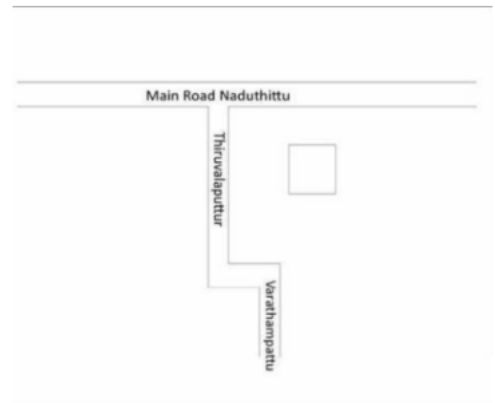

Google Map View

Polling Station Building Front View

Polling Station Front View

Cad View

Key MAP View

சட்டமன்றத் தொகுதியின் எண் மற்றும் பெயர் : 161-மயிலாடுதுறை
பிரிவு எண் மற்றும் பெயர் 1-திருவாளப்புத்தூர் (வ.கி),வரதம்பட்டு(ஊ), மெயின்ரோடு நடுதிட்டு வார்டு:3