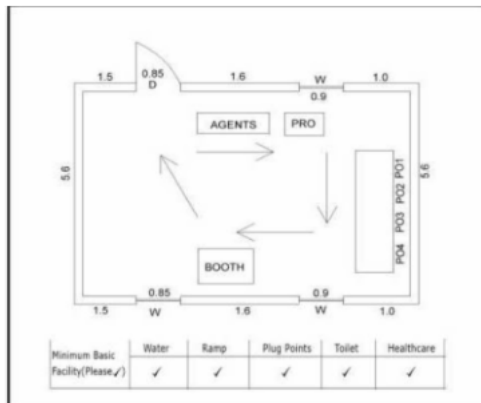

Google Map View

Polling Station Building Front View

Polling Station Front View

Cad View

Key MAP View

சட்டமன்றத் தொகுதியின் எண் மற்றும் பெயர் : 161-மயிலாடுதுறை
பிரிவு எண் மற்றும் பெயர் 1-திருவாளப்புத்தூர் (வ.கி),வரதம்பட்டு(ஊ), மெயின்ரோடு நடுதிட்டு வார்டு:3