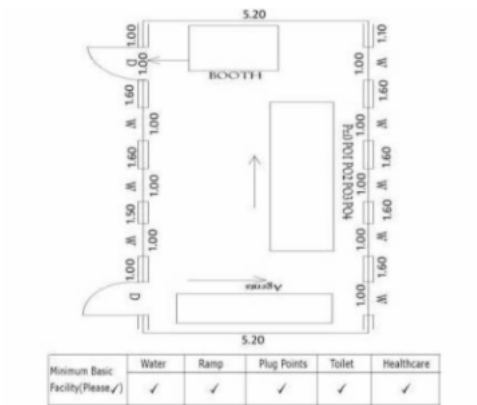

Nazri Naksha

Google Map View

Polling Station Building Front View

Polling Station Front View

Cad View

Key MAP View

சட்டமன்றத் தொகுதியின் எண் மற்றும் பெயர் : 161-மயிலாடுதுறை
பிரிவு எண் மற்றும் பெயர் 1-குறிச்சி (வ.கி) மற்றும் (ஊ), நடுத்தெரு வார்டு:1