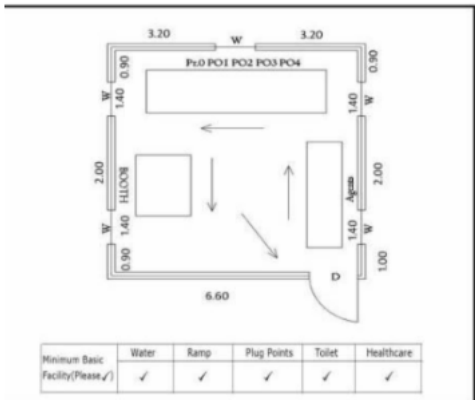

Cad View

Key MAP View