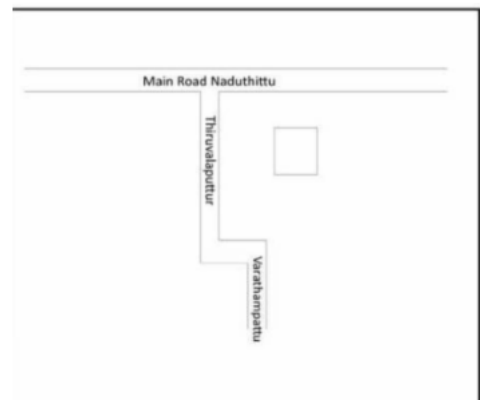

Cad View

Key MAP View