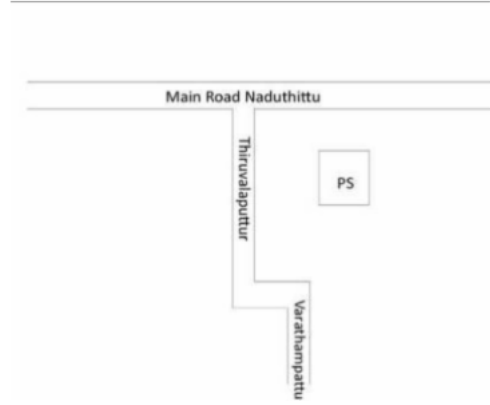

Key MAP View