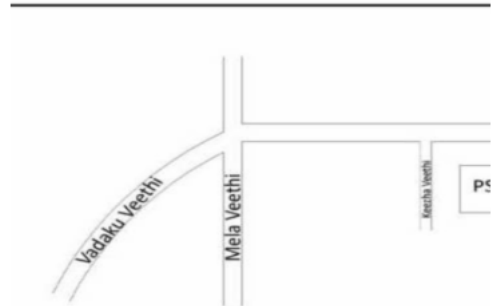

Key MAP View