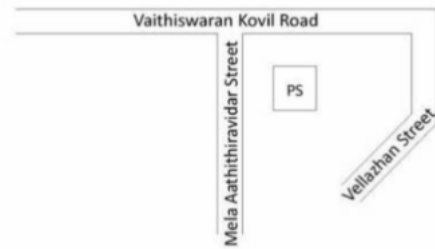

Cad View

Key MAP View