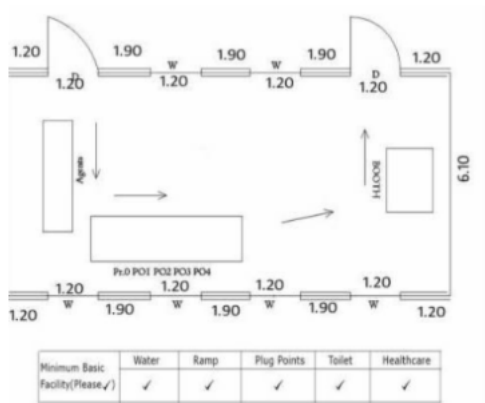

Nazri Naksha

Google Map View

Polling Station Building Front View

Polling Station Front View

Cad View

Key MAP View

1 பெயர் : சண்முகம் தந்தை பெயர்: அய்யாறு வீட்டு எண் : 1 வயது : 54 பாலினம் : ஆண் Photo is available	CXZ5062724	2 பெயர் : சமத்ரா கணவர் பெயர்: சண்முகம் வீட்டு எண் : 1 வயது : 47 பாலினம் : பெண் Photo is available	CXZ5062716	3 பெயர் : கார்த்திகேயன் தந்தை பெயர்: வெள்ளைச்சாமி வீட்டு எண் : 1 வயது : 45 பாலினம் : ஆண் Photo is available	NCC1061043
4 பெயர் : வைத்தீஸ்வரி தந்தை பெயர்: வெங்கடேசன் வீட்டு எண் : 1 வயது : 20 பாலினம் : பெண் Photo is available	NCC2154813	5 பெயர் : வெங்கடேசன் தந்தை பெயர்: வீராசாமி வீட்டு எண் : 1-1 வயது : 52 பாலினம் : ஆண் Photo is available	NCC1426733	6 பெயர் : வளர்மதி கணவர் பெயர்: வெங்கடேசன் வீட்டு எண் : 1-1 வயது : 43 பாலினம் : பெண் Photo is available	CXZ4809323
7 பெயர் : ரஞ்சித்குமார் தந்தை பெயர்: ஹரிகிருஷ்ணன் வீட்டு எண் : 1-9 வயது : 30 பாலினம் : ஆண் Photo is available	NCC0729384	8 பெயர் : முருகன் தந்தை பெயர்: கலியமூர்த்தி வீட்டு எண் : 1-9B வயது : 32 பாலினம் : ஆண் Photo is available	NCC0817148	9 பெயர் : மணிகண்டன் தந்தை பெயர்: கலியமூர்த்தி வீட்டு எண் : 1-9B வயது : 31 பாலினம் : ஆண் Photo is available	NCC0817130
10 பெயர் : ராதிகா கணவர் பெயர்: ரெங்கநாதன் வீட்டு எண் : 1-9C2 வயது : 32 பாலினம் : பெண் Photo is available	CXZ0953687	11 பெயர் : ராஜம் கணவர் பெயர்: கலியமூர்த்தி வீட்டு எண் : 3 வயது : 75 பாலினம் : பெண் Photo is available	NCC1426741	12 பெயர் : ஜெயசுதா கணவர் பெயர்: ஹரிகிருஷ்ணன் வீட்டு எண் : 3 வயது : 52 பாலினம் : பெண் Photo is available	CXZ0953463
13 பெயர் : கரிகாலன் தந்தை பெயர்: கலியமூர்த்தி வீட்டு எண் : 3 வயது : 45 பாலினம் : ஆண் Photo is available	NCC0122739	14 பெயர் : கற்பகம் கணவர் பெயர்: கரிகாலன் வீட்டு எண் : 3 வயது : 43 பாலினம் : பெண் Photo is available	CXZ5062732	15 பெயர் : இலக்கியா தந்தை பெயர்: ஹரிகிருஷ்ணன் வீட்டு எண் : 3 வயது : 25 பாலினம் : பெண் Photo is available	NCC2011526
16 பெயர் : தினேஷ்குமார் தந்தை பெயர்: ஹரிகிருஷ்ணன் வீட்டு எண் : 3-17 வயது : 32 பாலினம் : ஆண் Photo is available	NCC0708156	17 பெயர் : செந்தில்குமார் தந்தை பெயர்: ஹரிகிருஷ்ணன் வீட்டு எண் : 3-17 வயது : 29 பாலினம் : ஆண் Photo is available	NCC1001676	18 பெயர் : அபிநயா தந்தை பெயர்: ஹரிகிருஷ்ணன் வீட்டு எண் : 3/17 வயது : 27 பாலினம் : பெண் Photo is available	NCC1198712
19 பெயர் : மாலதி கணவர் பெயர்: மகாராஜன் வீட்டு எண் : 4 வயது : 59 பாலினம் : பெண் Photo is available	NCC1426766	20 பெயர் : சுபாஷ்சந்திரபோஸ் தந்தை பெயர்: மகாராஜன் வீட்டு எண் : 4 வயது : 39 பாலினம் : ஆண் Photo is available	CXZ3438868	21 பெயர் : சபரிநாதன் தந்தை பெயர்: மகாராஜன் வீட்டு எண் : 4 வயது : 29 பாலினம் : ஆண் Photo is available	NCC0947358
22 பெயர் : ஆறுமுகம் தந்தை பெயர்: ராமு வீட்டு எண் : 5 வயது : 55 பாலினம் : ஆண் Photo is available	NCC1426774	23 பெயர் : மணிமேகலை கணவர் பெயர்: ஆறுமுகம் வீட்டு எண் : 5 வயது : 53 பாலினம் : பெண் Photo is available	CXZ0953703	24 பெயர் : கலைவாணி கணவர் பெயர்: சரவணன் வீட்டு எண் : 5/802 வயது : 36 பாலினம் : பெண் Photo is available	WFJ0258855
25 பெயர் : குமுதவள்ளி ஜெயராமன் கணவர் பெயர்: ஜெயராமன் வீட்டு எண் : 7 வயது : 65 பாலினம் : பெண் Photo is available	NCC1426790	26 பெயர் : பத்மநாபன் தந்தை பெயர்: குப்புசாமி வீட்டு எண் : 8 வயது : 55 பாலினம் : ஆண் Photo is available	NCC1426808	27 பெயர் : வைத்தியநாதன் தந்தை பெயர்: பத்மநாபன் வீட்டு எண் : 8 வயது : 29 பாலினம் : ஆண் Photo is available	NCC1001932
28 பெயர் : சித்ரா கணவர் பெயர்: காளிதாசன் வீட்டு எண் : 9 வயது : 50 பாலினம் : பெண் Photo is available	NCC1426824	29 பெயர் : பிரபு தந்தை பெயர்: காளிதாசன் வீட்டு எண் : 9 வயது : 40 பாலினம் : ஆண் Photo is available	CXZ3412988	30 பெயர் : கதிர்வேல் தந்தை பெயர்: அய்யாறு வீட்டு எண் : 10 வயது : 61 பாலினம் : ஆண் Photo is available	NCC1426832