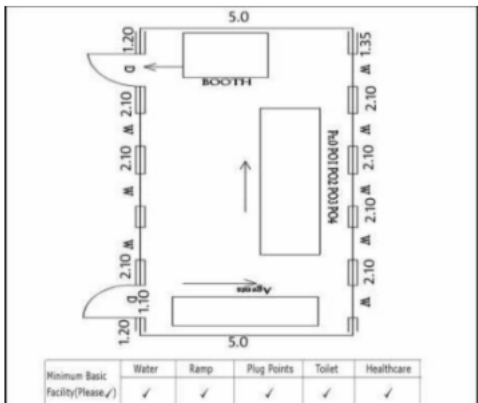

Google Map View

Polling Station Building Front View

Polling Station Front View

Cad View

Key MAP View

சட்டமன்றத் தொகுதியின் எண் மற்றும் பெயர் : 161-மயிலாடுதுறை
பிரிவு எண் மற்றும் பெயர் 1-இளந்தோப்பு (வ.கி) மற்றும் (ஊ), ஊசி வாங்க்கால்தெரு வார்டு:1